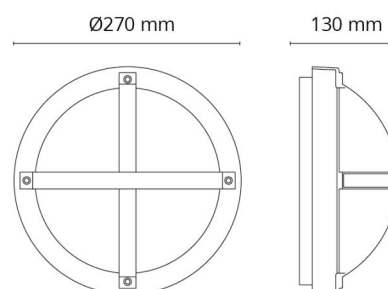

Materialien und Ausführung

Gehäuse: Aluminium
 Farbe: Graphit
 Werkstoff der Abdeckung: UV-stabilisiertes Polycarbonat

Montage/Anschluss

Montage: Anbau, Innen / Außen
 Modul: 1100
 Anschluss: Anschlussklemme

Größe

Höhe (mm) H: 130
 Abdeckmaß (mm) D: 270
 Tiefe (T): 130
 Gewicht (kg) brutto/netto: 2 / 1.9

Verpackung

Verpackungsmaße (mm): 270 x 270 x 130

7 0 2 1 9 8 6 4 3 5 5 4 2