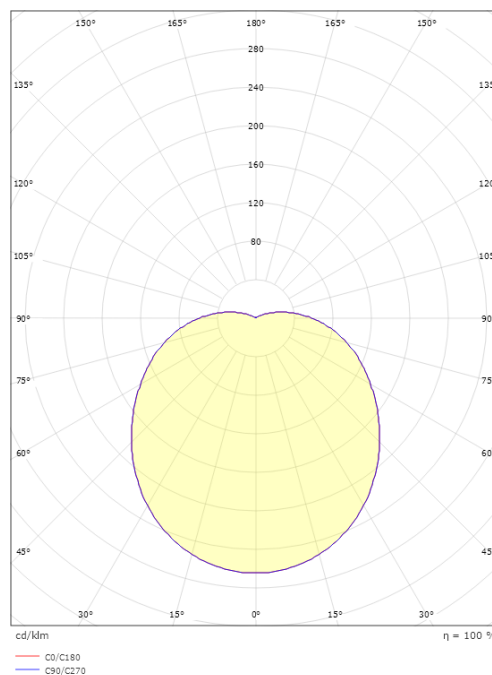

Größe

Höhe (mm) H: 130
 Abdeckmaß (mm) D: 270
 Tiefe (T): 130
 Gewicht (kg) brutto/netto: 2 / 1.9

Verpackung

Verpackungsmaße (mm): 270 x 270 x 130

7 0 2 1 9 8 6 4 3 5 5 4 2