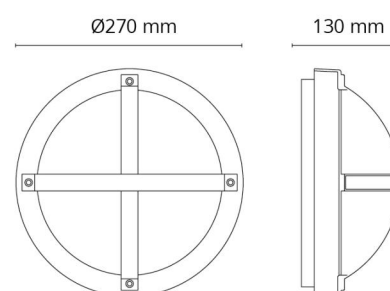

**Materialien und Ausführung**

Gehäuse: Aluminium  
 Farbe: Graphit  
 Werkstoff der Abdeckung: Inklusive UV-stabilisiertes Polycarbonat

**Montage/Anschluss**

Montage: Anbau, Innen / Außen  
 Modul: 1100  
 Anschluss: Anschlussklemme

**Größe**

Höhe (mm) H: 130  
 Abdeckmaß (mm) D: 270  
 Tiefe (T): 130  
 Gewicht (kg) brutto/netto: 2 / 1.9

**Verpackung**

Verpackungsmaße (mm): 270 x 270 x 130

7 0 2 1 9 8 6 4 3 5 5 4 2