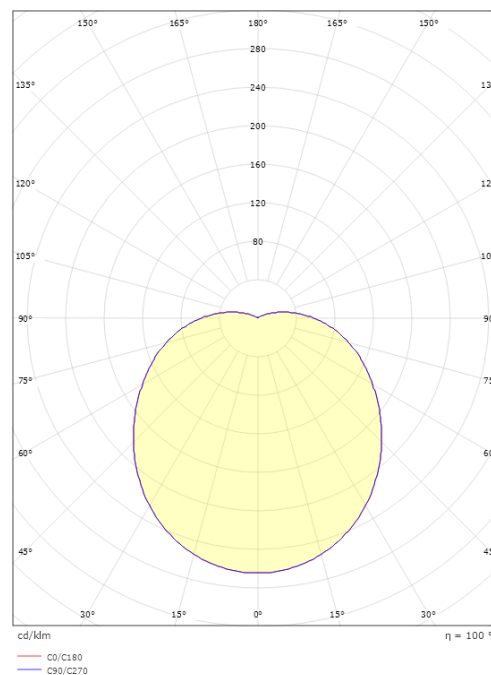

**Größe**

Höhe (mm) H: 130  
 Abdeckmaß (mm) D: 270  
 Tiefe (T): 130  
 Gewicht (kg) brutto/netto: 2 / 1.9

**Verpackung**

Verpackungsmaße (mm): 270 x 270 x 130

7 0 2 1 9 8 6 4 3 5 5 4 2