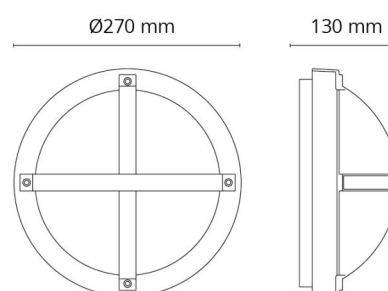

**Materialien und Ausführung**

Gehäuse: Aluminium  
 Farbe: Weiss (RAL 9003)  
 Werkstoff der Abdeckung: UV-stabilisiertes Polycarbonat

**Montage/Anschluss**

Montage: Anbau, Innen / Außen  
 Modul: 1100  
 Anschluss: Anschlussklemme

**Größe**

Höhe (mm) H: 130  
 Abdeckmaß (mm) D: 270  
 Tiefe (T): 130  
 Gewicht (kg) brutto/netto: 2 / 1.9

**Verpackung**

Verpackungsmaße (mm): 270 x 270 x 130

7 0 2 1 9 8 6 4 1 5 5 4 4