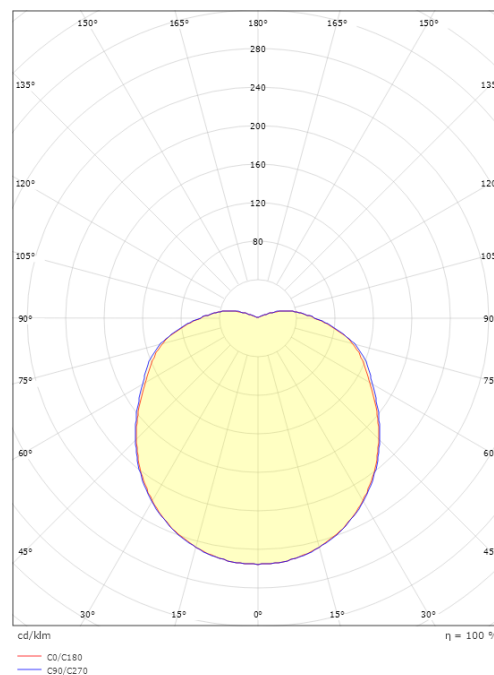

**Größe**

Höhe (mm) H: 130  
 Abdeckmaß (mm) D: 270  
 Tiefe (T): 130  
 Gewicht (kg) brutto/netto: 2 / 1.9

**Verpackung**

Verpackungsmaße (mm): 270 x 270 x 130

7 0 2 1 9 8 6 4 1 5 5 4 4