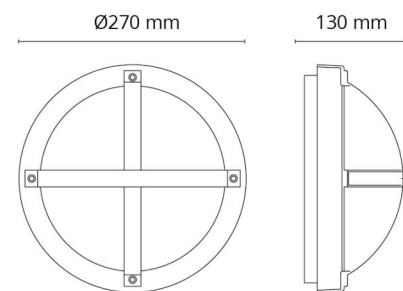

**Materialien und Ausführung**

Gehäuse: Aluminium  
 Farbe: Weiss (RAL 9003)  
 Werkstoff der Abdeckung: Inklusive UV-stabilisiertes Polycarbonat

**Montage/Anschluss**

Montage: Anbau, Innen / Außen  
 Modul: 1100  
 Anschluss: Anschlussklemme

**Größe**

Höhe (mm) H: 130  
 Abdeckmaß (mm) D: 270  
 Tiefe (T): 130  
 Gewicht (kg) brutto/netto: 2 / 1.9

**Verpackung**

Verpackungsmaße (mm): 270 x 270 x 130

7 0 2 1 9 8 6 4 1 5 5 4 4