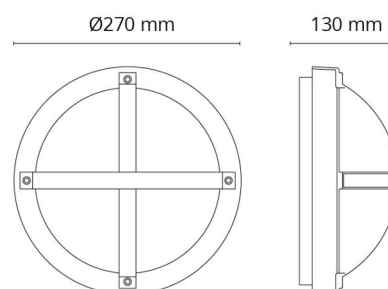

Materialien und Ausführung

Gehäuse: Aluminium
 Farbe: Weiss (RAL 9003)
 Werkstoff der Abdeckung: Inklusive UV-stabilisiertes Polycarbonat

Montage/Anschluss

Montage: Anbau, Innen / Außen
 Modul: 1100
 Anschluss: Anschlussklemme

Größe

Höhe (mm) H: 130
 Abdeckmaß (mm) D: 270
 Tiefe (T): 130
 Gewicht (kg) brutto/netto: 2 / 1.9

Verpackung

Verpackungsmaße (mm): 270 x 270 x 130

7 0 2 1 9 8 6 4 1 5 5 4 4