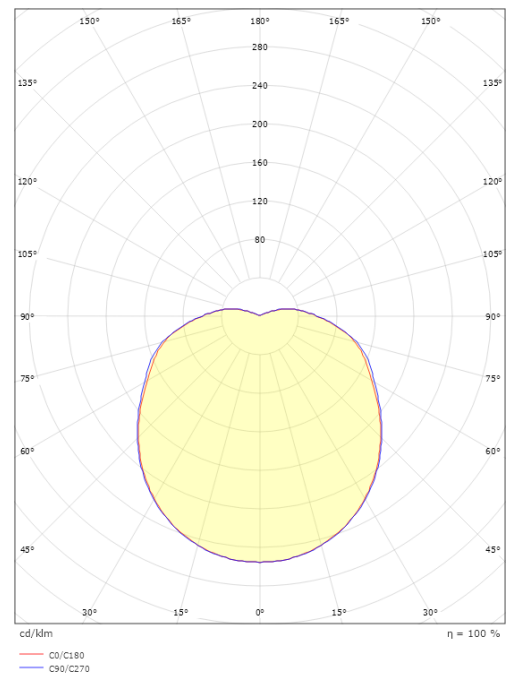

**Größe**

Höhe (mm) H: 130  
 Abdeckmaß (mm) D: 270  
 Tiefe (T): 130  
 Gewicht (kg) brutto/netto: 2 / 1.9

**Verpackung**

Verpackungsmaße (mm): 270 x 270 x 130

7 0 2 1 9 8 6 4 1 5 5 4 4