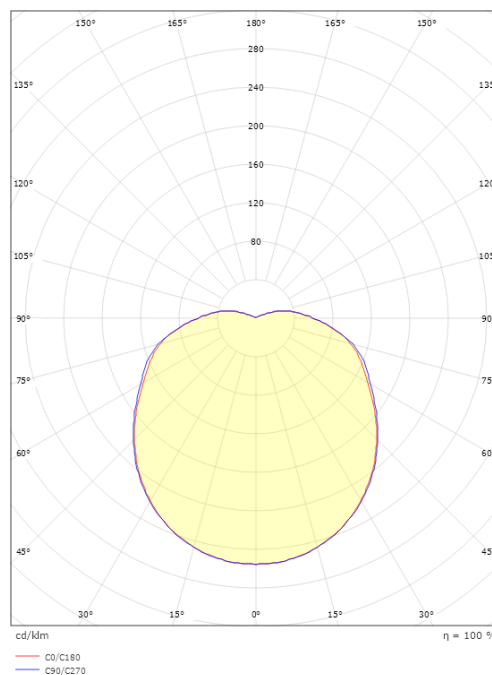

Größe

Höhe (mm) H: 130
 Abdeckmaß (mm) D: 270
 Tiefe (T): 130
 Gewicht (kg) brutto/netto: 2 / 1.9

Verpackung

Verpackungsmaße (mm): 270 x 270 x 130

7 0 2 1 9 8 6 4 1 5 5 4 4