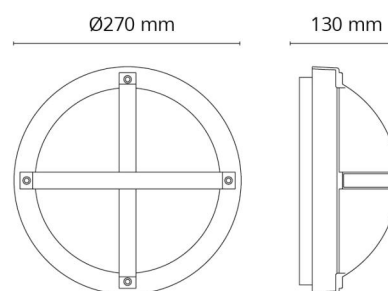

Solo

Solo Graphit E27

Artikelnummer: 623550
EAN: 7021986235500

Elektrisch

Leistung: Max 46W
Spannung: 220-240V

Lichttechnik

Steckdose: E27
Lichtquelle enthalten: Nein
Lichtverteilung: Direkt
Optik: Opal
Abstrahlwinkel: 120°

Schutzklasse

Schutzklasse: Klasse II
Brandschutzklasse: 850°C - 30s

Materialien und Ausführung

Gehäuse: Aluminium
Farbe: Graphit
Werkstoff der Abdeckung: UV-stabilisiertes Polycarbonat

Montage/Anschluss

Montage: Anbau, Innen / Außen
Anschluss: Anschlussklemme

Größe

Höhe (mm) H: 130
Abdeckmaß (mm) D: 270
Tiefe (T): 130
Gewicht (kg) brutto/netto: 2 / 1.669

Verpackung

Verpackungsmaße (mm): 270 x 270 x 130

7 0 2 1 9 8 6 2 3 5 5 0 0