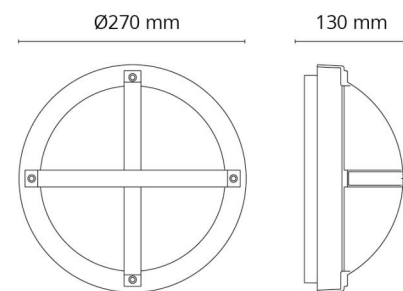

Montage/Anschluss

Montage: Anbau, Innen / Außen
 Anschluss: Anschlussklemme

Größe

Höhe (mm) H: 130
 Abdeckmaß (mm) D: 270
 Tiefe (T): 130
 Gewicht (kg) brutto/netto: 2 / 1.669

Verpackung

Verpackungsmaße (mm): 270 x 270 x 130