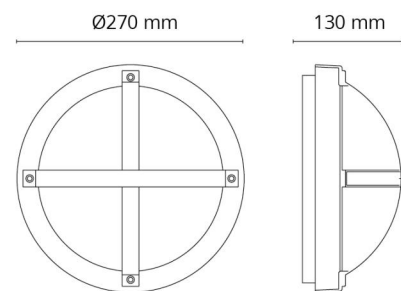

Solo

Solo Schwarz E27

Artikelnummer: 614550
EAN: 7021986145502

Elektrisch

Leistung: Max 46W
Spannung: 220-240V

Lichttechnik

Steckdose: E27
Lichtquelle enthalten: Nein
Lichtverteilung: Direkt
Optik: Opal
Abstrahlwinkel: 120°

Schutzklasse

Schutzklasse: Klasse II
Brandschutzklasse: 850°C - 30s

Materialien und Ausführung

Gehäuse: Aluminium
Farbe: Schwarz (RAL 9004)
Werkstoff der Abdeckung: UV-stabilisiertes Polycarbonat

Montage/Anschluss

Montage: Anbau, Innen / Außen
Anschluss: Anschlussklemme

Größe

Höhe (mm) H: 130
Abdeckmaß (mm) D: 270
Tiefe (T): 130
Gewicht (kg) brutto/netto: 2 / 1.706

Verpackung

Verpackungsmaße (mm): 270 x 270 x 130

7 0 2 1 9 8 6 1 4 5 5 0 2