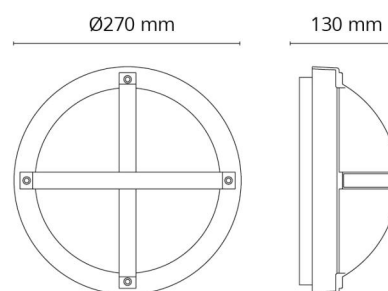

### Montage/Anschluss

Montage: Anbau, Innen / Außen  
Anschluss: Anschlussklemme

### Größe

Höhe (mm) H: 130  
Abdeckmaß (mm) D: 270  
Tiefe (T): 130  
Gewicht (kg) brutto/netto: 2 / 1.706

### Verpackung

Verpackungsmaße (mm): 270 x 270 x 130

7 0 2 1 9 8 6 1 4 5 5 0 2