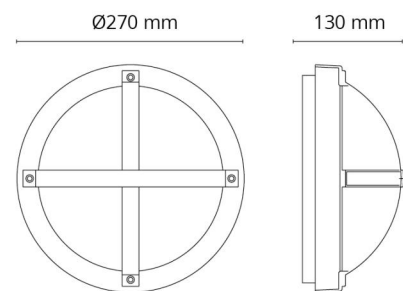

Lichttechnik

Steckdose: E27
Lichtquelle enthalten: Nein
Lichtverteilung: Direkt
Optik: Opal
Abstrahlwinkel: 120°

Schutzklasse

Schutzklasse: Klasse II
Brandschutzklasse: 850°C - 30s

Materialien und Ausführung

Gehäuse: Aluminium
Farbe: Weiss (RAL 9003)
Werkstoff der Abdeckung: UV-stabilisiertes Polycarbonat

Montage/Anschluss

Montage: Anbau, Innen / Außen
Anschluss: Anschlussklemme

Größe

Höhe (mm) H: 130
Abdeckmaß (mm) D: 270
Tiefe (T): 130
Gewicht (kg) brutto/netto: 2 / 1.708

Verpackung

Verpackungsmaße (mm): 270 x 270 x 130

7 0 2 1 9 8 6 1 1 5 5 0 5