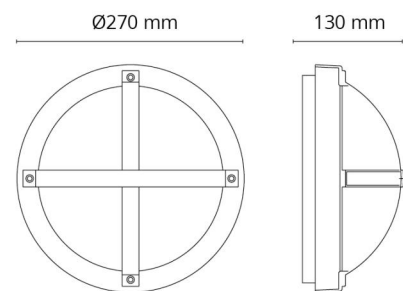

Solo

Solo Weiss E27

Artikelnummer: 611550
EAN: 7021986115505

Elektrisch

Leistung: Max 46W
Spannung: 220-240V

Lichttechnik

Steckdose: E27
Lichtquelle enthalten: Nein
Lichtverteilung: Direkt
Optik: Opal
Abstrahlwinkel: 120°

Schutzklasse

Schutzklasse: Klasse II
Brandschutzklasse: 850°C - 30s

Materialien und Ausführung

Gehäuse: Aluminium
Farbe: Weiss (RAL 9003)
Werkstoff der Abdeckung: UV-stabilisiertes Polycarbonat

Montage/Anschluss

Montage: Anbau, Innen / Außen
Anschluss: Anschlussklemme

Größe

Höhe (mm) H: 130
Abdeckmaß (mm) D: 270
Tiefe (T): 130
Gewicht (kg) brutto/netto: 2 / 1.708

Verpackung

Verpackungsmaße (mm): 270 x 270 x 130

7 0 2 1 9 8 6 1 1 5 5 0 5