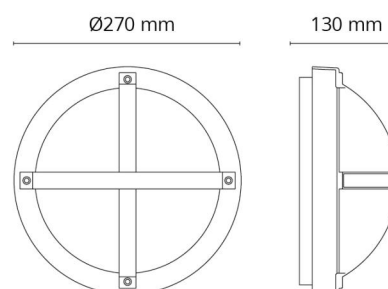

Solo

Solo Weiss E27

Artikelnummer: 611550
EAN: 7021986115505

Elektrisch

Leistung: Max 46W
Spannung: 220-240V

Lichttechnik

Steckdose: E27
Lichtquelle enthalten: Nein
Lichtverteilung: Direkt
Optik: Opal
Abstrahlwinkel: 120°

Montage/Anschluss

Montage: Anbau, Innen / Außen
Anschluss: Anschlussklemme

Größe

Höhe (mm) H: 130
Abdeckmaß (mm) D: 270
Tiefe (T): 130
Gewicht (kg) brutto/netto: 2 / 1.708

Verpackung

Verpackungsmaße (mm): 270 x 270 x 130