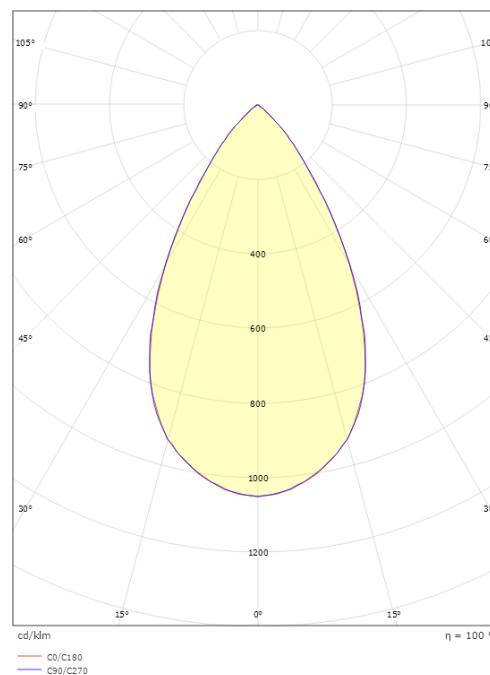

Soft Square

Soft Square Weiss 910lm 3000K Ra 98 DALI / Push Dim

Artikelnummer: 903263
EAN: 7021989032632

Elektrisch

System wattage: 12W
Spannung: 220-240V
Frequenz (Hz): 50/60Hz
Max. Leuchten pro Leitungsschutzschalter: B10: 32, B16: 50, C10: 52, C16: 85

Lichttechnik

Leuchtmittel: LED
Lichtstrom (lm): 910lm
Lichtausbeute: 76 lm/W
Lichtfarbe: 3000K
Farbwiedergabeindex: Ra 98
MacAdams Faktor: SDCM: 1
Lebensdauer: L80/B10>100.000
Lichtverteilung: Direkt
Optik: Reflektor
Abstrahlwinkel: 60°
Photobiologische Sicherheit: RG 1

Steuerung/Dimmen

Typ: DALI / Push Dim

Schutzklasse

Schutzklasse: Klasse II SELV

Richtlinien

Lichtquelle mit Energieeffizienzklasse: F
Breeam: Erfüllt HEA 01 für flickerfreie Beleuchtung

Materialien und Ausführung

Gehäuse: Aluminium
Farbe: Weiss (RAL 9003)

Montage/Anschluss

Montage: Einbau, Innen
Anschluss: 5 pol Linect / Anschlussklemme

Größe

Länge (mm) L: 95
Breite (mm) W: 95
Höhe (mm) H: 58
Tiefe (T): 57
Lochmaß (mm): 83
Gewicht (kg) brutto/netto: 0.564 / 0.487

Verpackung

Verpackungsmaße (mm): 170 x 100 x 115

7 0 2 1 9 8 9 0 3 2 6 3 2