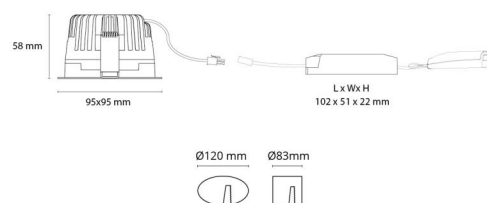

Soft Square

Soft Square Weiss 910lm 3000K Ra 98 DALI / Push Dim

Artikelnummer: 903263
EAN: 7021989032632

Elektrisch

System wattage: 12W
Spannung: 220-240V
Frequenz (Hz): 50/60Hz
Max. Leuchten pro Leitungsschutzschalter: B10: 32, B16: 50, C10: 52, C16: 85

Lichttechnik

Leuchtmittel: LED
Lichtstrom (lm): 910lm
Lichtausbeute: 76 lm/W
Lichtfarbe: 3000K
Farbwiedergabeindex: Ra 98
MacAdams Faktor: SDCM: 1
Lebensdauer: L80/B10>100.000
Lichtverteilung: Direkt
Optik: Reflektor
Abstrahlwinkel: 60°
Photobiologische Sicherheit: RG 1

Steuerung/Dimmen

Typ: DALI / Push Dim

Schutzklasse

Schutzklasse: Klasse II SELV

Richtlinien

Lichtquelle mit Energieeffizienzklasse: F
Breeam: Erfüllt HEA 01 für flickerfreie Beleuchtung

Materialien und Ausführung

Gehäuse: Aluminium
Farbe: Weiss (RAL 9003)

Montage/Anschluss

Montage: Einbau, Innen
Anschluss: 5 pol Linect / Anschlussklemme

Größe

Länge (mm) L: 95
Breite (mm) W: 95
Höhe (mm) H: 58
Tiefe (T): 57
Lochmaß (mm): 83
Gewicht (kg) brutto/netto: 0.564 / 0.487

Verpackung

Verpackungsmaße (mm): 170 x 100 x 115

7 0 2 1 9 8 9 0 3 2 6 3 2