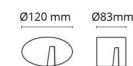

Lichttechnik

Leuchtmittel: LED
Lichtstrom (lm): 900lm
Lichtausbeute: 75 lm/W
Lichtfarbe: 2700K
Farbwiedergabeindex: Ra 98
MacAdams Faktor: SDCM: 1
Lebensdauer: L80/B10>100.000
Lichtverteilung: Direkt
Optik: Reflektor
Abstrahlwinkel: 60°

Gehäuse: Aluminium
Farbe: Weiss (RAL 9003)

Montage/Anschluss

Montage: Einbau, Innen
Anschluss: 5 pol Linect / Anschlussklemme

Größe

Länge (mm) L: 95
Breite (mm) W: 95
Höhe (mm) H: 58
Tiefe (T): 57
Lochmaß (mm): 83
Gewicht (kg) brutto/netto: 0.564 / 0.487

Verpackung

Verpackungsmaße (mm): 170 x 100 x 115

7 021989032625