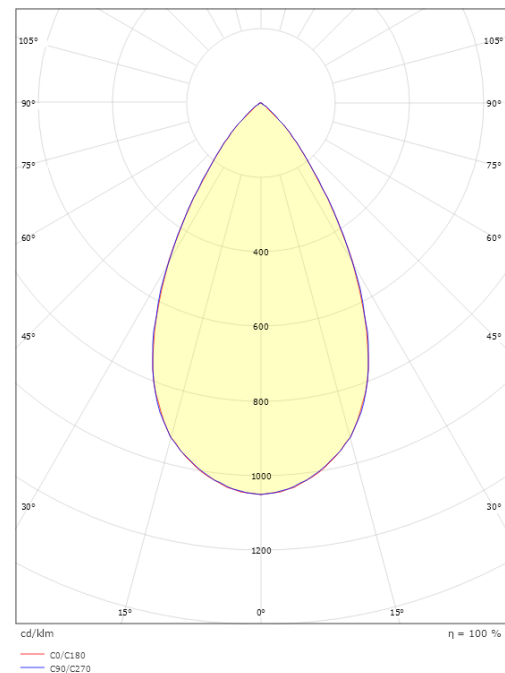

Lichttechnik

Leuchtmittel: LED
Lichtstrom (lm): 900lm
Lichtausbeute: 75 lm/W
Lichtfarbe: 2700K
Farbwiedergabeindex: Ra 98
MacAdams Faktor: SDCM: 1
Lebensdauer: L80/B10>100.000
Lichtverteilung: Direkt
Optik: Reflektor
Abstrahlwinkel: 60°

Gehäuse: Aluminium
Farbe: Weiss (RAL 9003)

Montage/Anschluss

Montage: Einbau, Innen
Anschluss: 5 pol Linect / Anschlussklemme

Größe

Länge (mm) L: 95
Breite (mm) W: 95
Höhe (mm) H: 58
Tiefe (T): 57
Lochmaß (mm): 83
Gewicht (kg) brutto/netto: 0.564 / 0.487

Verpackung

Verpackungsmaße (mm): 170 x 100 x 115

7 021989032625