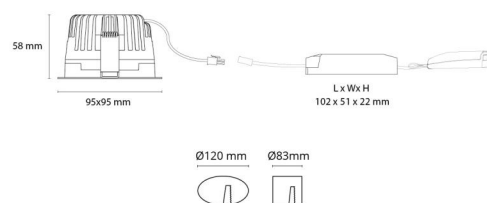

Soft Square

Soft Square Schwarz 890lm 3000K Ra 98 DALI-2 / Push Dim

Artikelnummer: 903253
EAN: 7021989032533

Elektrisch

System wattage: 12W
Spannung: 220-240V
Frequenz (Hz): 50/60Hz
Max. Leuchten pro Leitungsschutzschalter: B10: 32, B16: 50, C10: 52, C16: 85

Lichttechnik

Leuchtmittel: LED
Lichtstrom (lm): 890lm
Lichtausbeute: 74 lm/W
Lichtfarbe: 3000K
Farbwiedergabeindex: Ra 98
MacAdams Faktor: SDCM: 1
Lebensdauer: L80/B10>100.000
Lichtverteilung: Direkt
Optik: Reflektor
Abstrahlwinkel: 60°
UGR: UGR<19
Photobiologische Sicherheit: RG 1

Materialien und Ausführung

Gehäuse: Aluminium
Farbe: Schwarz (RAL 9004)

Montage/Anschluss

Montage: Einbau, Innen
Anschluss: 5 pol Linect / Anschlussklemme

Größe

Länge (mm) L: 95
Breite (mm) W: 95
Höhe (mm) H: 58
Tiefe (T): 57
Lochmaß (mm): 83
Einbautiefe (mm): 57
Gewicht (kg) brutto/netto: 0.564 / 0.487

Verpackung

Verpackungsmaße (mm): 170 x 115 x 85