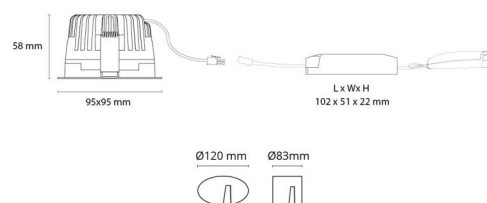

Soft Square

Soft Square Schwarz 890lm 3000K Ra 98 DALI-2 / Push Dim

Artikelnummer: 903253
 EAN: 7021989032533

Elektrisch

System wattage: 12W
 Spannung: 220-240V
 Frequenz (Hz): 50/60Hz
 Max. Leuchten pro Leitungsschutzschalter: B10: 32, B16: 50, C10: 52, C16: 85

Lichttechnik

Leuchtmittel: LED
 Lichtstrom (lm): 890lm
 Lichtausbeute: 74 lm/W
 Lichtfarbe: 3000K
 Farbwiedergabeindex: Ra 98
 MacAdams Faktor: SDCM: 1
 Lebensdauer: L80/B10>100.000
 Lichtverteilung: Direkt
 Optik: Reflektor
 Abstrahlwinkel: 60°
 UGR: UGR<19
 Photobiologische Sicherheit: RG 1

Materialien und Ausführung

Gehäuse: Aluminium
 Farbe: Schwarz (RAL 9004)

Montage/Anschluss

Montage: Einbau, Innen
 Anschluss: 5 pol Linect / Anschlussklemme

Größe

Länge (mm) L: 95
 Breite (mm) W: 95
 Höhe (mm) H: 58
 Tiefe (T): 57
 Lochmaß (mm): 83
 Einbautiefe (mm): 57
 Gewicht (kg) brutto/netto: 0.564 / 0.487

Verpackung

Verpackungsmaße (mm): 170 x 115 x 85