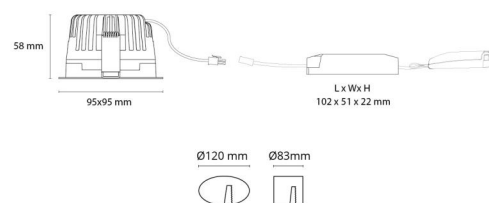

Soft Square

Soft Square Schwarz 890lm 3000K Ra 98 DALI-2 / Push Dim

Artikelnummer: 903253
EAN: 7021989032533

Elektrisch

System wattage: 12W
Spannung: 220-240V
Frequenz (Hz): 50/60Hz
Max. Leuchten pro Leitungsschutzschalter: B10: 32, B16: 50, C10: 52, C16: 85

Lichttechnik

Leuchtmittel: LED
Lichtstrom (lm): 890lm
Lichtausbeute: 74 lm/W
Lichtfarbe: 3000K
Farbwiedergabeindex: Ra 98
MacAdams Faktor: SDCM: 1
Lebensdauer: L80/B10>100.000
Lichtverteilung: Direkt
Optik: Reflektor
Abstrahlwinkel: 60°
UGR: UGR<19
Photobiologische Sicherheit: RG 1