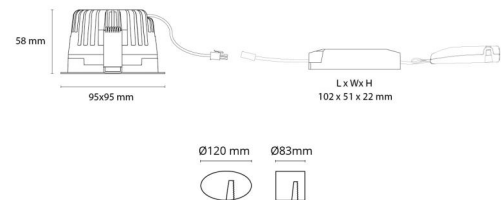

Soft Square

Soft Square Schwarz 890lm 3000K Ra 98 DALI-2 / Push Dim

Artikelnummer: 903253
EAN: 7021989032533

Elektrisch

System wattage: 12W
Spannung: 220-240V
Frequenz (Hz): 50/60Hz
Max. Leuchten pro Leitungsschutzschalter: B10: 32, B16: 50, C10: 52, C16: 85

Lichttechnik

Leuchtmittel: LED
Lichtstrom (lm): 890lm
Lichtausbeute: 74 lm/W
Lichtfarbe: 3000K
Farbwiedergabeindex: Ra 98
MacAdams Faktor: SDCM: 1
Lebensdauer: L80/B10>100.000
Lichtverteilung: Direkt
Optik: Reflektor
Abstrahlwinkel: 60°
UGR: UGR<19
Photobiologische Sicherheit: RG 1

Materialien und Ausführung

Gehäuse: Aluminium
Farbe: Schwarz (RAL 9004)

Montage/Anschluss

Montage: Einbau, Innen
Anschluss: 5 pol Linect / Anschlussklemme

Größe

Länge (mm) L: 95
Breite (mm) W: 95
Höhe (mm) H: 58
Tiefe (T): 57
Lochmaß (mm): 83
Einbautiefe (mm): 57
Gewicht (kg) brutto/netto: 0.564 / 0.487

Verpackung

Verpackungsmaße (mm): 170 x 115 x 85