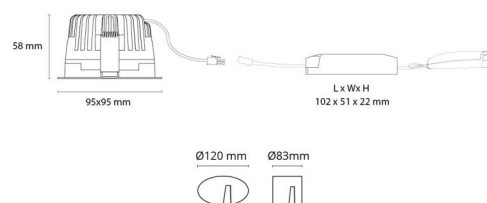

Soft Square

Soft Square Schwarz 880lm 2700K Ra 98 DALI-2 / Push Dim

Artikelnummer: 903252
EAN: 7021989032526

Elektrisch

System wattage: 12W
Spannung: 220-240V
Frequenz (Hz): 50/60Hz
Max. Leuchten pro Leitungsschutzschalter: B10: 32, B16: 50, C10: 52, C16: 85

Lichttechnik

Leuchtmittel: LED
Lichtstrom (lm): 880lm
Lichtausbeute: 73 lm/W
Lichtfarbe: 2700K
Farbwiedergabeindex: Ra 98
MacAdams Faktor: SDCM: 1
Lebensdauer: L80/B10>100.000
Lichtverteilung: Direkt
Optik: Reflektor
Abstrahlwinkel: 60°
UGR: UGR<19
Photobiologische Sicherheit: RG 1

Materialien und Ausführung

Gehäuse: Aluminium
Farbe: Schwarz (RAL 9004)

Montage/Anschluss

Montage: Einbau, Innen
Anschluss: 5 pol Linect / Anschlussklemme

Größe

Länge (mm) L: 95
Breite (mm) W: 95
Höhe (mm) H: 58
Tiefe (T): 57
Lochmaß (mm): 83
Einbautiefe (mm): 57
Gewicht (kg) brutto/netto: 0.564 / 0.487

Verpackung

Verpackungsmaße (mm): 170 x 115 x 85