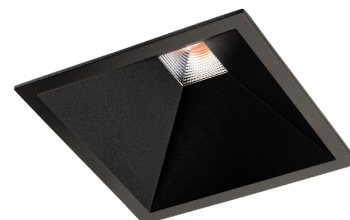

Soft Square

Soft Square Schwarz 880lm 2700K Ra 98 DALI-2 / Push Dim

Artikelnummer: 903252
EAN: 7021989032526

Elektrisch

System wattage: 12W
Spannung: 220-240V
Frequenz (Hz): 50/60Hz
Max. Leuchten pro Leitungsschutzschalter: B10: 32, B16: 50, C10: 52, C16: 85

Lichttechnik

Leuchtmittel: LED
Lichtstrom (lm): 880lm
Lichtausbeute: 73 lm/W
Lichtfarbe: 2700K
Farbwiedergabeindex: Ra 98
MacAdams Faktor: SDCM: 1
Lebensdauer: L80/B10>100.000
Lichtverteilung: Direkt
Optik: Reflektor
Abstrahlwinkel: 60°
UGR: UGR<19
Photobiologische Sicherheit: RG 1

Materialien und Ausführung

Gehäuse: Aluminium
Farbe: Schwarz (RAL 9004)

Montage/Anschluss

Montage: Einbau, Innen
Anschluss: 5 pol Linect / Anschlussklemme

Größe

Länge (mm) L: 95
Breite (mm) W: 95
Höhe (mm) H: 58
Tiefe (T): 57
Lochmaß (mm): 83
Einbautiefe (mm): 57
Gewicht (kg) brutto/netto: 0.564 / 0.487