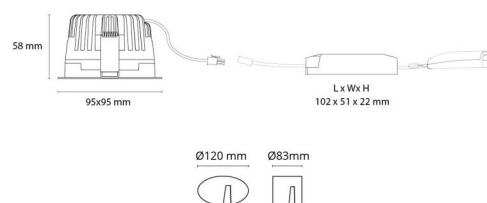

Soft Square

Soft Square Schwarz 880lm 2700K Ra 98 DALI / Push Dim

Artikelnummer: 903252
EAN: 7021989032526

Elektrisch

System wattage: 12W
Spannung: 220-240V
Frequenz (Hz): 50/60Hz
Max. Leuchten pro Leitungsschutzschalter: B10: 32, B16: 50, C10: 52, C16: 85

Lichttechnik

Leuchtmittel: LED
Lichtstrom (lm): 880lm
Lichtausbeute: 73 lm/W
Lichtfarbe: 2700K
Farbwiedergabeindex: Ra 98
MacAdams Faktor: SDCM: 1
Lebensdauer: L80/B10>100.000
Lichtverteilung: Direkt
Optik: Reflektor
Abstrahlwinkel: 60°
UGR: UGR<19
Photobiologische Sicherheit: RG 1