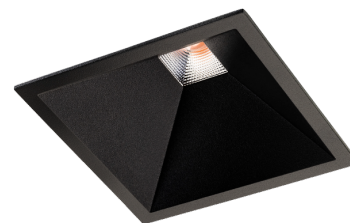

Soft Square

Soft Square Schwarz 880lm 2700K Ra 98 DALI / Push Dim

Artikelnummer: 903252
EAN: 7021989032526

Elektrisch

System wattage: 12W
Spannung: 220-240V
Frequenz (Hz): 50/60Hz
Max. Leuchten pro Leitungsschutzschalter: B10: 32, B16: 50, C10: 52, C16: 85

Lichttechnik

Leuchtmittel: LED
Lichtstrom (lm): 880lm
Lichtausbeute: 73 lm/W
Lichtfarbe: 2700K
Farbwiedergabeindex: Ra 98
MacAdams Faktor: SDCM: 1
Lebensdauer: L80/B10>100.000
Lichtverteilung: Direkt
Optik: Reflektor
Abstrahlwinkel: 60°
UGR: UGR<19
Photobiologische Sicherheit: RG 1