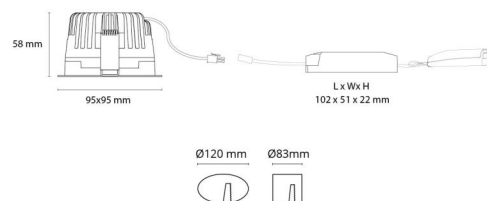

Soft Square

Soft Square Schwarz 880lm 2700K Ra 98 Phasenabschnittsdimmung

Artikelnummer: 903250
EAN: 7021989032502

Elektrisch

System wattage: 12W
Spannung: 220-240V
Frequenz (Hz): 50/60Hz
Max. Leuchten pro Leitungsschutzschalter: B10: 43, B16: 69, C10: 43, C16: 69

Lichttechnik

Leuchtmittel: LED
Lichtstrom (lm): 880lm
Lichtausbeute: 73 lm/W
Lichtfarbe: 2700K
Farbwiedergabeindex: Ra 98
MacAdams Faktor: SDCM: 1
Lebensdauer: L80/B10>100.000
Lichtverteilung: Direkt
Optik: Reflektor
Abstrahlwinkel: 60°
UGR: UGR<19
Photobiologische Sicherheit: RG 1

Gehäuse: Aluminium
Farbe: Schwarz (RAL 9004)

Montage/Anschluss

Montage: Einbau, Innen
Anschluss: Anschlussklemme

Größe

Länge (mm) L: 95
Breite (mm) W: 95
Höhe (mm) H: 58
Tiefe (T): 57
Lochmaß (mm): 83
Einbautiefe (mm): 57
Gewicht (kg) brutto/netto: 0.498 / 0.436

Verpackung

Verpackungsmaße (mm): 170 x 280 x 100