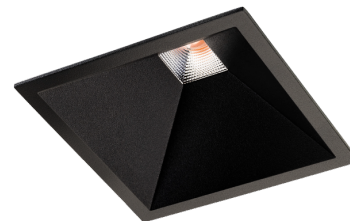

Soft Square

Soft Square Schwarz 880lm 2700K Ra 98 Phasenabschnittsdimmung

Artikelnummer: 903250
EAN: 7021989032502

Elektrisch

System wattage: 12W
Spannung: 220-240V
Frequenz (Hz): 50/60Hz
Max. Leuchten pro Leitungsschutzschalter: B10: 43, B16: 69, C10: 43, C16: 69

Lichttechnik

Leuchtmittel: LED
Lichtstrom (lm): 880lm
Lichtausbeute: 73 lm/W
Lichtfarbe: 2700K
Farbwiedergabeindex: Ra 98
MacAdams Faktor: SDCM: 1
Lebensdauer: L80/B10>100.000
Lichtverteilung: Direkt
Optik: Reflektor
Abstrahlwinkel: 60°
UGR: UGR<19
Photobiologische Sicherheit: RG 1

Steuerung/Dimmen

Typ: Phasenabschnittsdimmung

Schutzklasse

Schutzklasse: Klasse II SELV

Richtlinien

Lichtquelle mit Energieeffizienzklasse: F
Breeam: Erfüllt HEA 01 für flickerfreie Beleuchtung

Materialien und Ausführung

Gehäuse: Aluminium
Farbe: Schwarz (RAL 9004)

Montage/Anschluss

Montage: Einbau, Innen
Anschluss: Anschlussklemme

Größe

Länge (mm) L: 95
Breite (mm) W: 95
Höhe (mm) H: 58
Tiefe (T): 57
Lochmaß (mm): 83
Einbautiefe (mm): 57
Gewicht (kg) brutto/netto: 0.498 / 0.436