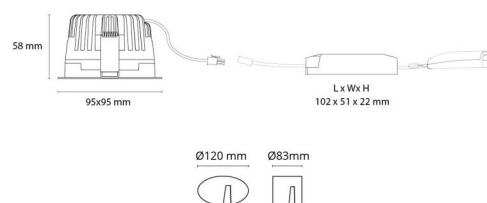

Soft Square

Soft Square Schwarz 880lm 2700K Ra 98 Phasenabschnittsdimmung

Artikelnummer: 903250
 EAN: 7021989032502

Elektrisch

System wattage: 12W
 Spannung: 220-240V
 Frequenz (Hz): 50/60Hz
 Max. Leuchten pro Leitungsschutzschalter: B10: 43, B16: 69, C10: 43, C16: 69

Lichttechnik

Leuchtmittel: LED
 Lichtstrom (lm): 880lm
 Lichtausbeute: 73 lm/W
 Lichtfarbe: 2700K
 Farbwiedergabeindex: Ra 98
 MacAdams Faktor: SDCM: 1
 Lebensdauer: L80/B10>100.000
 Lichtverteilung: Direkt
 Optik: Reflektor
 Abstrahlwinkel: 60°
 UGR: UGR<19
 Photobiologische Sicherheit: RG 1

Materialien und Ausführung

Gehäuse: Aluminium
 Farbe: Schwarz (RAL 9004)

Montage/Anschluss

Montage: Einbau, Innen
 Anschluss: Anschlussklemme

Größe

Länge (mm) L: 95
 Breite (mm) W: 95
 Höhe (mm) H: 58
 Tiefe (T): 57
 Lochmaß (mm): 83
 Einbautiefe (mm): 57
 Gewicht (kg) brutto/netto: 0.498 / 0.436

Verpackung

Verpackungsmaße (mm): 170 x 280 x 100