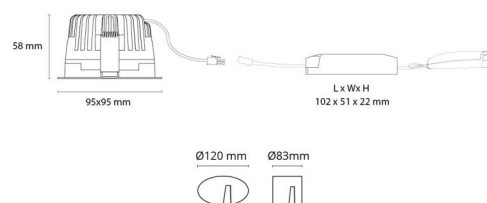

Soft Square

Soft Square Schwarz 880lm 2700K Ra 98 Phasenabschnittsdimmung

Artikelnummer: 903250
EAN: 7021989032502

Elektrisch

System wattage: 12W
Spannung: 220-240V
Frequenz (Hz): 50/60Hz
Max. Leuchten pro Leitungsschutzschalter: B10: 43, B16: 69, C10: 43, C16: 69

Lichttechnik

Leuchtmittel: LED
Lichtstrom (lm): 880lm
Lichtausbeute: 73 lm/W
Lichtfarbe: 2700K
Farbwiedergabeindex: Ra 98
MacAdams Faktor: SDCM: 1
Lebensdauer: L80/B10>100.000
Lichtverteilung: Direkt
Optik: Reflektor
Abstrahlwinkel: 60°
UGR: UGR<19
Photobiologische Sicherheit: RG 1

Materialien und Ausführung

Gehäuse: Aluminium
Farbe: Schwarz (RAL 9004)

Montage/Anschluss

Montage: Einbau, Innen
Anschluss: Anschlussklemme

Größe

Länge (mm) L: 95
Breite (mm) W: 95
Höhe (mm) H: 58
Tiefe (T): 57
Lochmaß (mm): 83
Einbautiefe (mm): 57
Gewicht (kg) brutto/netto: 0.498 / 0.436

Verpackung

Verpackungsmaße (mm): 170 x 280 x 100