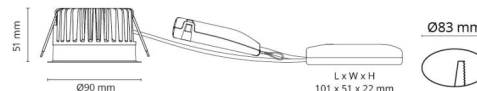

Soft Slim

Soft Slim Gold 830lm 3000K Ra 98 Phasenabschnittsdimmung / Linect

Artikelnummer: 903235
EAN: 7021989032359

• = Lieferzeit auf Anfrage.

Elektrisch

Leistung: 9W
System wattage: 11W
Spannung: 220-240V
Max. Leuchten pro Leitungsschutzschalter: B10: 77, B16: 123, C10: 77, C16: 123

Lichttechnik

Leuchtmittel: LED
Lichtstrom (lm): 830lm
Lichtausbeute: 75 lm/W
Lichtfarbe: 3000K
Farbwiedergabeindex: Ra 98
MacAdams Faktor: SDCM: 2
Lebensdauer: L90/B10 > 100.000
Optik: Direkt
Reflektor: Reflektor
Abstrahlwinkel: 42°
UGR: UGR < 19
Photobiologische Sicherheit: RG 1

Materialien und Ausführung

Gehäuse: Aluminium
Farbe: Gold
Werkstoff der Abdeckung: Gehärtetes Glas

Montage/Anschluss

Montage: Innen
Anschluss: 3 pol Linect / Anschlussklemme

Größe

Höhe (mm) H: 52
Abdeckmaß (mm) D: 90
Lochmaß (mm): 83
Einbautiefe (mm): 51
Abstand zu brennbaren Materialien (mm): 10mm
Gewicht (kg) brutto/netto: 0.43 / 0.38

Verpackung

Verpackungsmaße (mm): 110 x 115 x 110

7 0 2 1 9 8 9 0 3 2 3 5 9