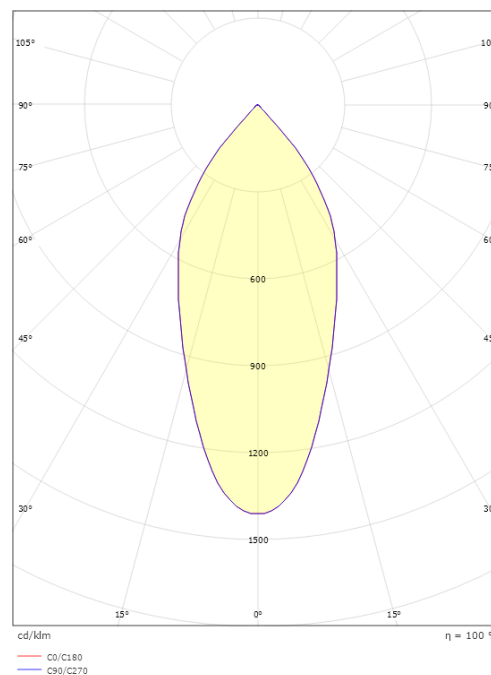

Materialien und Ausführung

Gehäuse: Aluminium
Farbe: Gold
Werkstoff der Abdeckung: Gehärtetes Glas

Montage/Anschluss

Montage: Innen
Anschluss: 3 pol Linect / Anschlussklemme

Größe

Höhe (mm) H: 52
Abdeckmaß (mm) D: 90
Lochmaß (mm): 83
Einbautiefe (mm): 51
Abstand zu brennbaren Materialien (mm): 10mm
Gewicht (kg) brutto/netto: 0.43 / 0.38

Verpackung

Verpackungsmaße (mm): 110 x 115 x 110

7 0 2 1 9 8 9 0 3 2 3 5 9