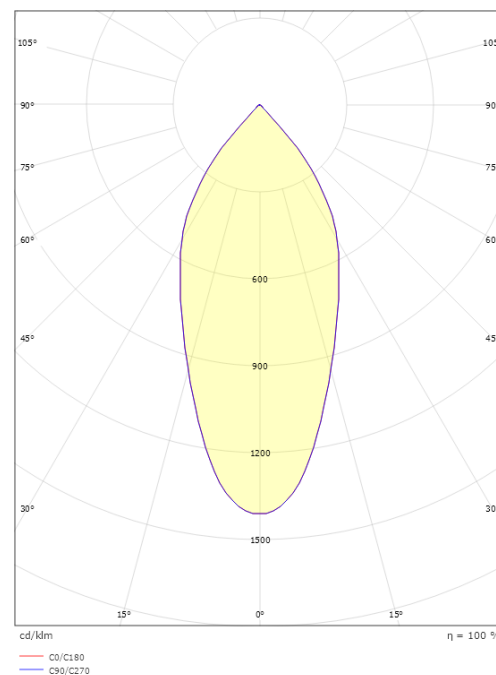

Gehäuse: Aluminium
Farbe: Gold
Werkstoff der Abdeckung: Gehärtetes Glas

Montage/Anschluss

Montage: Einbau, Innen
Anschluss: Anschlussklemme

Größe

Höhe (mm) H: 52
Abdeckmaß (mm) D: 90
Lochmaß (mm): 83
Einbautiefe (mm): 51
Abstand zu brennbaren Materialien (mm): 10mm
Gewicht (kg) brutto/netto: 0.44 / 0.38

Verpackung

Verpackungsmaße (mm): 130 x 115 x 85

7 0 2 1 9 8 9 0 3 2 3 4 2