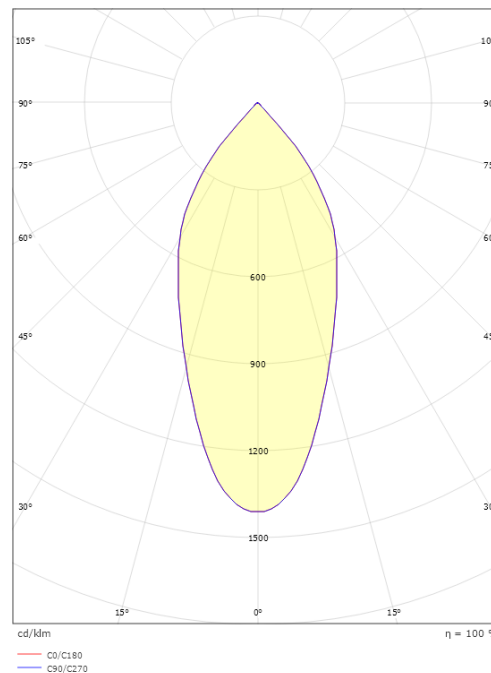

Lichttechnik

Leuchtmittel: LED
Lichtstrom (lm): 810lm
Lichtausbeute: 74 lm/W
Lichtfarbe: 2700K
Farbwiedergabeindex: Ra 98
MacAdams Faktor: SDCM: 2
Lebensdauer: L90/B10>100.000
Lichtverteilung: Direkt
Optik: Reflektor
Abstrahlwinkel: 42°
UGR: UGR<19

Gehäuse: Aluminium
Farbe: Gold
Werkstoff der Abdeckung: Gehärtetes Glas

Montage/Anschluss

Montage: Einbau, Innen
Anschluss: Anschlussklemme

Größe

Höhe (mm) H: 52
Abdeckmaß (mm) D: 90
Lochmaß (mm): 83
Einbautiefe (mm): 51
Abstand zu brennbaren Materialien (mm): 10mm
Gewicht (kg) brutto/netto: 0.44 / 0.38

Verpackung

Verpackungsmaße (mm): 130 x 115 x 85

7 0 2 1 9 8 9 0 3 2 3 4 2