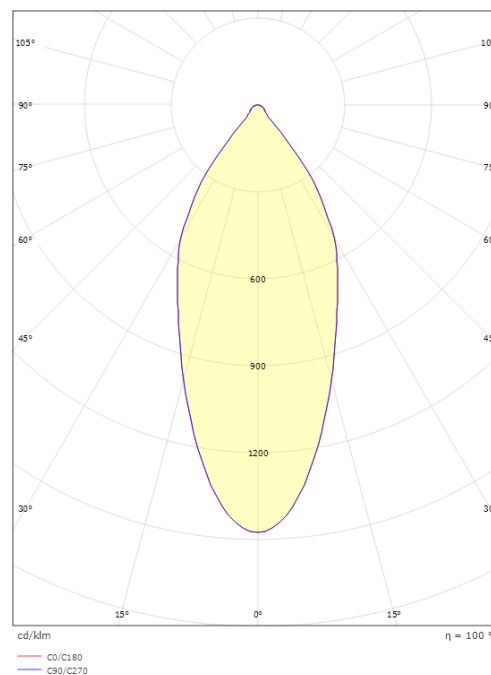

Materialien und Ausführung

Gehäuse: Aluminium
Farbe: Weiss (RAL 9003)
Werkstoff der Abdeckung: Gehärtetes Glas

Montage/Anschluss

Montage: Einbau, Innen / Außen
Anschluss: Anschlussklemme

Größe

Höhe (mm) H: 52
Abdeckmaß (mm) D: 90
Lochmaß (mm): 83
Einbautiefe (mm): 51
Abstand zu brennbaren Materialien (mm): 10mm
Gewicht (kg) brutto/netto: 0.515 / 0.38

Verpackung

Verpackungsmaße (mm): 130 x 115 x 85

7 0 2 1 9 8 9 0 3 2 3 0 4