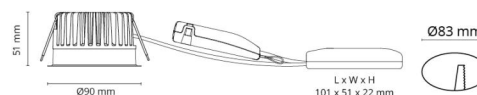

Gehäuse: Aluminium
Farbe: Weiss (RAL 9003)
Werkstoff der Abdeckung: Gehärtetes Glas

Montage/Anschluss

Montage: Einbau, Innen / Außen
Anschluss: Anschlussklemme

Größe

Höhe (mm) H: 52
Abdeckmaß (mm) D: 90
Lochmaß (mm): 83
Einbautiefe (mm): 51
Abstand zu brennbaren Materialien (mm): 10mm
Gewicht (kg) brutto/netto: 0.515 / 0.38

Verpackung

Verpackungsmaße (mm): 130 x 115 x 85

7 0 2 1 9 8 9 0 3 2 3 0 4