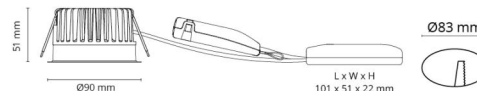

7 0 2 1 9 8 9 0 3 2 3 0 4