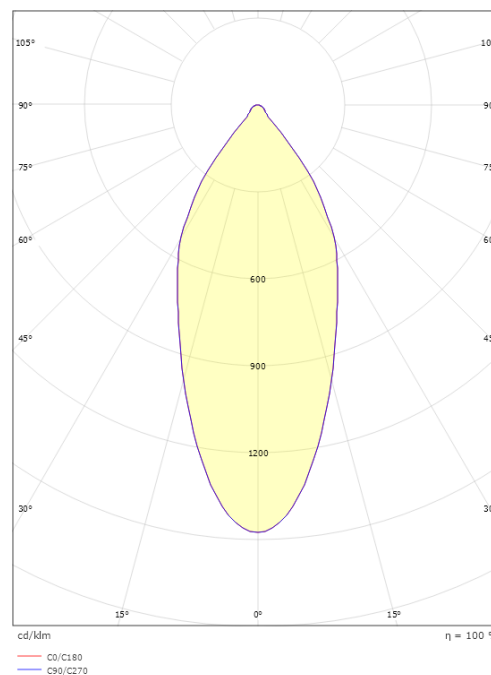

Soft Slim

Soft Slim Weiss 830lm 2700K Ra 98 DALI

Artikelnummer: 903230
EAN: 7021989032304

Elektrisch

Leistung: 9W
System wattage: 11W
Spannung: 220-240V
Max. Leuchten pro Leitungsschutzschalter: B10: 31, B16: 50, C10: 52, C16: 85

Lichttechnik

Leuchtmittel: LED
Lichtstrom (lm): 830lm
Lichtausbeute: 75 lm/W
Lichtfarbe: 2700K
Farbwiedergabeindex: Ra 98
MacAdams Faktor: SDCM: 2
Lebensdauer: L90/B10>100.000
Lichtverteilung: Direkt
Optik: Reflektor
Abstrahlwinkel: 42°
Photobiologische Sicherheit: RG 1

Steuerung/Dimmen

Typ: DALI

Schutzklasse

Schutzklasse: Klasse II SELV

Richtlinien

Lichtquelle mit Energieeffizienzklasse: F
Breeam: Erfüllt HEA 01 für flickerfreie Beleuchtung
BVB: Ja

Materialien und Ausführung

Gehäuse: Aluminium
Farbe: Weiss (RAL 9003)
Werkstoff der Abdeckung: Gehärtetes Glas

Montage/Anschluss

Montage: Einbau, Innen / Außen
Anschluss: Anschlussklemme

Größe

Höhe (mm) H: 52
Abdeckmaß (mm) D: 90
Lochmaß (mm): 83
Einbautiefe (mm): 51
Abstand zu brennbaren Materialien (mm): 10mm
Gewicht (kg) brutto/netto: 0.515 / 0.38

Verpackung

Verpackungsmaße (mm): 130 x 115 x 85

7 0 2 1 9 8 9 0 3 2 3 0 4