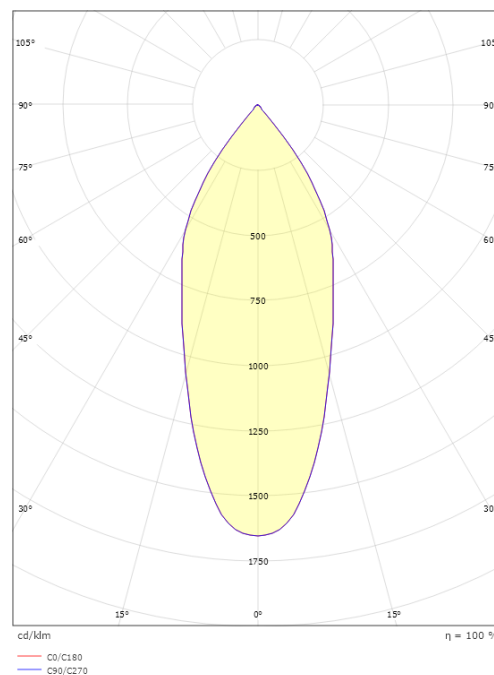

Soft Slim

Soft Slim Schwarz 740lm 2700K Ra 98 DALI

Artikelnummer: 903225
EAN: 7021989032250

Elektrisch

Leistung: 9W
System wattage: 11W
Spannung: 220-240V
Max. Leuchten pro Leitungsschutzschalter: B10: 31, B16: 50, C10: 52, C16: 85

Lichttechnik

Leuchtmittel: LED
Lichtstrom (lm): 740lm
Lichtausbeute: 67 lm/W
Lichtfarbe: 2700K
Farbwiedergabeindex: Ra 98
MacAdams Faktor: SDCM: 2
Lebensdauer: L90/B10>100.000
Lichtverteilung: Direkt
Optik: Reflektor
Abstrahlwinkel: 42°
Photobiologische Sicherheit: RG 1

Steuerung/Dimmen

Typ: DALI

Schutzklasse

Schutzklasse: Klasse II SELV

Richtlinien

Lichtquelle mit Energieeffizienzklasse: F
Breeam: Erfüllt HEA 01 für flickerfreie Beleuchtung

Materialien und Ausführung

Gehäuse: Aluminium
Farbe: Schwarz (RAL 9004)
Werkstoff der Abdeckung: Gehärtetes Glas

Montage/Anschluss

Montage: Einbau, Innen / Außen
Anschluss: Anschlussklemme

Größe

Höhe (mm) H: 52
Abdeckmaß (mm) D: 90
Lochmaß (mm): 83
Einbautiefe (mm): 51
Abstand zu brennbaren Materialien (mm): 10mm
Gewicht (kg) brutto/netto: 0.515 / 0.38

Verpackung

Verpackungsmaße (mm): 130 x 115 x 85

7 0 2 1 9 8 9 0 3 2 2 5 0