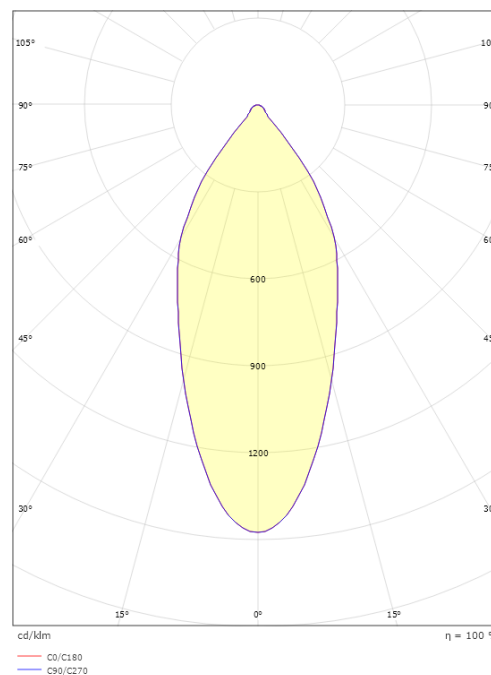

Gehäuse: Aluminium
Farbe: Weiss (RAL 9003)
Werkstoff der Abdeckung: Gehärtetes Glas

Montage/Anschluss

Montage: Einbau, Innen / Außen
Anschluss: Anschlussklemme

Größe

Höhe (mm) H: 52
Abdeckmaß (mm) D: 90
Lochmaß (mm): 83
Einbautiefe (mm): 51
Abstand zu brennbaren Materialien (mm): 10mm
Gewicht (kg) brutto/netto: 0.515 / 0.38

Verpackung

Verpackungsmaße (mm): 130 x 115 x 85

7 0 2 1 9 8 9 0 3 2 2 2 9