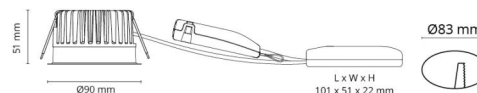

Gehäuse: Aluminium
Farbe: Weiss (RAL 9003)
Werkstoff der Abdeckung: Gehärtetes Glas

Montage/Anschluss

Montage: Einbau, Innen / Außen
Anschluss: Anschlussklemme

Größe

Höhe (mm) H: 52
Abdeckmaß (mm) D: 90
Lochmaß (mm): 83
Einbautiefe (mm): 51
Abstand zu brennbaren Materialien (mm): 10mm
Gewicht (kg) brutto/netto: 0.515 / 0.38

Verpackung

Verpackungsmaße (mm): 130 x 115 x 85

7 0 2 1 9 8 9 0 3 2 2 2 9