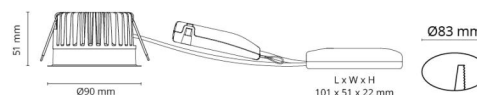

Gehäuse: Aluminium
Farbe: Weiss (RAL 9003)
Werkstoff der Abdeckung: Gehärtetes Glas

Montage/Anschluss

Montage: Einbau, Innen / Außen
Anschluss: Anschlussklemme

Größe

Höhe (mm) H: 52
Abdeckmaß (mm) D: 90
Lochmaß (mm): 83
Einbautiefe (mm): 51
Abstand zu brennbaren Materialien (mm): 10mm
Gewicht (kg) brutto/netto: 0.515 / 0.38

Verpackung

Verpackungsmaße (mm): 130 x 115 x 85

7 0 2 1 9 8 9 0 3 2 2 9