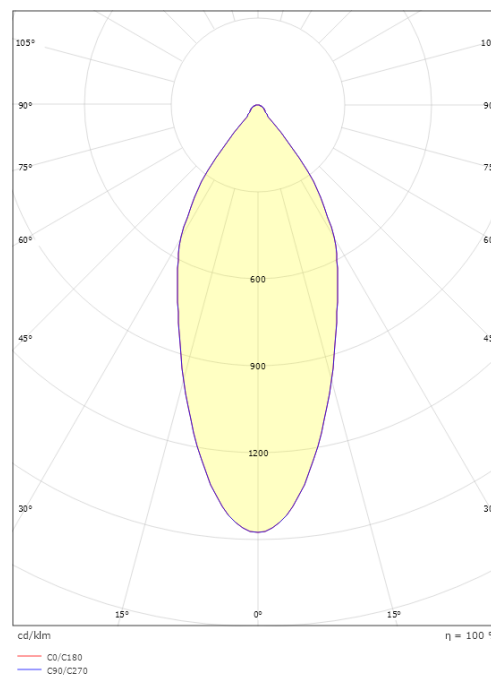

Gehäuse: Aluminium
Farbe: Weiss (RAL 9003)
Werkstoff der Abdeckung: Gehärtetes Glas

Montage/Anschluss

Montage: Einbau, Innen / Außen
Anschluss: Anschlussklemme

Größe

Höhe (mm) H: 52
Abdeckmaß (mm) D: 90
Lochmaß (mm): 83
Einbautiefe (mm): 51
Abstand zu brennbaren Materialien (mm): 10mm
Gewicht (kg) brutto/netto: 0.515 / 0.38

Verpackung

Verpackungsmaße (mm): 130 x 115 x 85

7 0 2 1 9 8 9 0 3 2 2 9