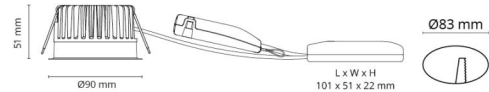

Gehäuse: Aluminium
Farbe: Weiss (RAL 9003)
Werkstoff der Abdeckung: Gehärtetes Glas

Montage/Anschluss

Montage: Einbau, Innen / Außen
Anschluss: 3 pol Linect / Anschlussklemme

Größe

Höhe (mm) H: 52
Abdeckmaß (mm) D: 90
Lochmaß (mm): 83
Einbautiefe (mm): 51
Abstand zu brennbaren Materialien (mm): 10mm
Gewicht (kg) brutto/netto: 0.44 / 0.38

Verpackung

Verpackungsmaße (mm): 130 x 115 x 85

7 0 2 1 9 8 9 0 3 2 1 6 8