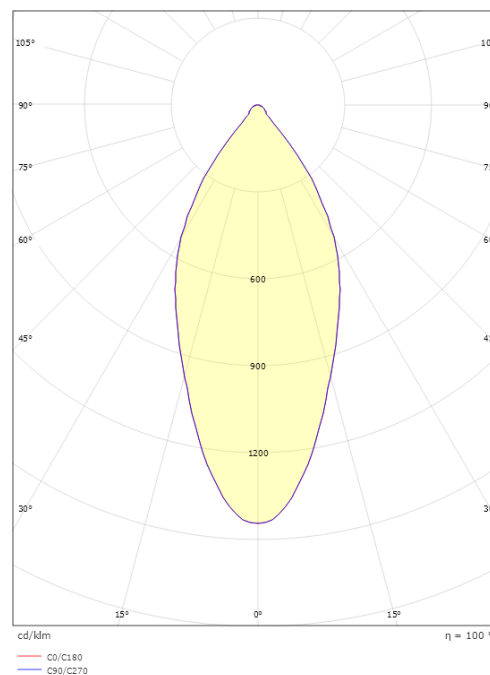

Größe

Höhe (mm) H: 52
 Abdeckmaß (mm) D: 90
 Lochmaß (mm): 83
 Einbautiefe (mm): 51
 Abstand zu brennbaren Materialien (mm): 10mm
 Gewicht (kg) brutto/netto: 0.44 / 0.38

Verpackung

Verpackungsmaße (mm): 130 x 115 x 85