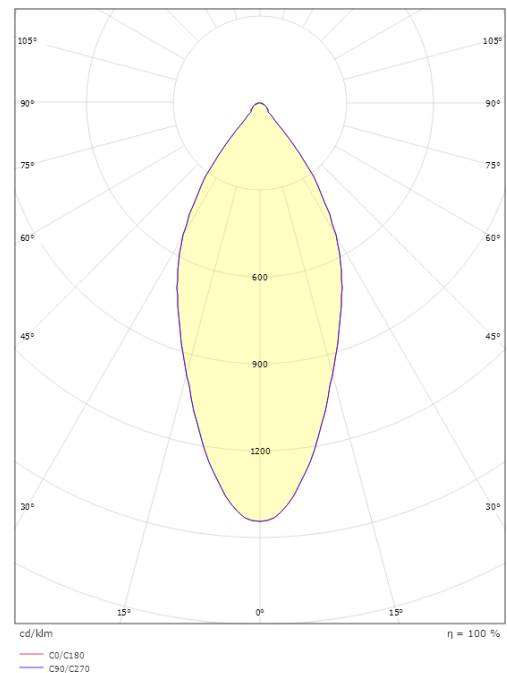

Soft Slim

Soft Slim Weiss DimToWarm 550lm 2000-2800K Ra>95

Phasenabschnittsdimmung / Linect

Artikelnummer: 903216
EAN: 7021989032168

Elektrisch

Leistung: 7W
System wattage: 8W
Spannung: 220-240V
Max. Leuchten pro Leitungsschutzschalter: B10: 19, B16: 30, C10: 31, C16: 51

Lichttechnik

Leuchtmittel: LED
Lichtstrom (lm): 550lm
Lichtausbeute: 69 lm/W
Lichtfarbe: 2000-2800K
Farbwiedergabeindex: Ra>95
MacAdams Faktor: SDCM: 3
Lebensdauer: L90/B10>50.000
Lichtverteilung: Direkt
Optik: Reflektor
Abstrahlwinkel: 42°
UGR: UGR<19
Photobiologische Sicherheit: RG 1

Steuerung/Dimmen

Typ: Phasenabschnittsdimmung / Linect

Schutzklasse

Schutzklasse: Klasse II SELV

Richtlinien

Lichtquelle mit Energieeffizienzklasse: F
Breeam: Erfüllt HEA 01 für flickerfreie Beleuchtung

Materialien und Ausführung

Gehäuse: Aluminium
Farbe: Weiss (RAL 9003)
Werkstoff der Abdeckung: Gehärtetes Glas

Montage/Anschluss

Montage: Einbau, Innen / Außen
Anschluss: 3 pol Linect / Anschlussklemme

Größe

Höhe (mm) H: 52
Abdeckmaß (mm) D: 90
Lochmaß (mm): 83
Einbautiefe (mm): 51
Abstand zu brennbaren Materialien (mm): 10mm
Gewicht (kg) brutto/netto: 0.44 / 0.38

Verpackung

Verpackungsmaße (mm): 130 x 115 x 85

7 0 2 1 9 8 9 0 3 2 1 6 8