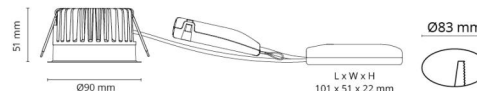

Materialien und Ausführung

Gehäuse: Aluminium
 Farbe: Weiss (RAL 9003)
 Werkstoff der Abdeckung: Gehärtetes Glas

Montage/Anschluss

Montage: Einbau, Innen / Außen
 Anschluss: 3 pol Linect / Anschlussklemme

Größe

Höhe (mm) H: 52
 Abdeckmaß (mm) D: 90
 Lochmaß (mm): 83
 Einbautiefe (mm): 51
 Abstand zu brennbaren Materialien (mm): 10mm
 Gewicht (kg) brutto/netto: 0.44 / 0.38

Verpackung

Verpackungsmaße (mm): 130 x 115 x 85