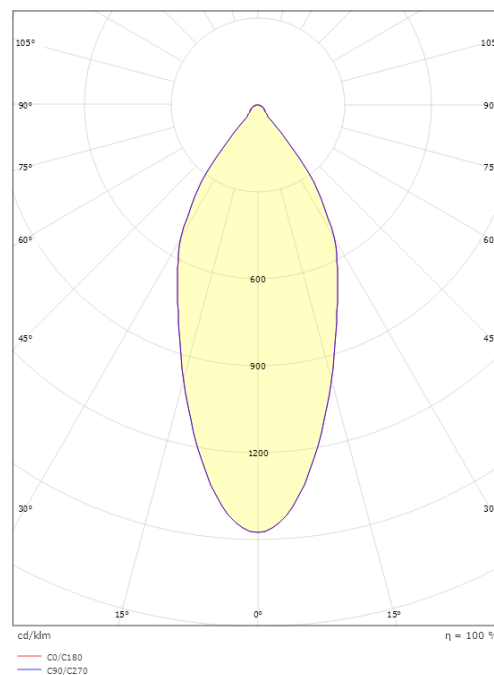

Materialien und Ausführung

Gehäuse: Aluminium
Farbe: Weiss
Werkstoff der Abdeckung: Gehärtetes Glas

Montage/Anschluss

Montage: Einbau, Innen / Außen
Anschluss: 3 pol Linect / Anschlussklemme

Größe

Höhe (mm) H: 52
Abdeckmaß (mm) D: 90
Lochmaß (mm): 83
Einbautiefe (mm): 51
Abstand zu brennbaren Materialien (mm): 10mm
Gewicht (kg) brutto/netto: 0.44 / 0.38

Verpackung

Verpackungsmaße (mm): 130 x 115 x 85

7 0 2 1 9 8 9 0 3 2 1 4 4