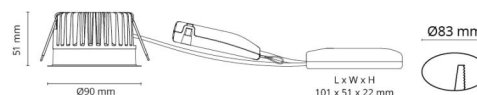

Soft Slim

Soft Slim Weiss 830lm 2700K Ra 98 Phasenabschnittsdimmung / Linect

Artikelnummer: 903214
EAN: 7021989032144

Elektrisch

Leistung: 9W
System wattage: 11W
Spannung: 220-240V
Max. Leuchten pro Leitungsschutzschalter: B10: 19, B16: 30, C10: 31, C16: 51

Lichttechnik

Leuchtmittel: LED
Lichtstrom (lm): 830lm
Lichtausbeute: 75 lm/W
Lichtfarbe: 2700K
Farbwiedergabeindex: Ra 98
MacAdams Faktor: SDCM: 2
Lebensdauer: L90/B10>100.000
Lichtverteilung: Direkt
Optik: Reflektor
Abstrahlwinkel: 42°
UGR: UGR<19
Photobiologische Sicherheit: RG 1

Materialien und Ausführung

Gehäuse: Aluminium
Farbe: Weiss
Werkstoff der Abdeckung: Gehärtetes Glas

Montage/Anschluss

Montage: Einbau, Innen / Außen
Anschluss: 3 pol Linect / Anschlussklemme

Größe

Höhe (mm) H: 52
Abdeckmaß (mm) D: 90
Lochmaß (mm): 83
Einbautiefe (mm): 51
Abstand zu brennbaren Materialien (mm): 10mm
Gewicht (kg) brutto/netto: 0.44 / 0.38

Verpackung

Verpackungsmaße (mm): 130 x 115 x 85

7 0 2 1 9 8 9 0 3 2 1 4 4