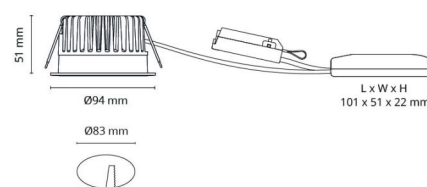

Montage/Anschluss

Montage: Einbau, Innen / Außen
Anschluss: 5 pol Linect / Anschlussklemme

Größe

Höhe (mm) H: 53
Abdeckmaß (mm) D: 94
Lochmaß (mm): 83
Einbautiefe (mm): 51
Abstand zu brennbaren Materialien (mm): 0mm
Gewicht (kg) brutto/netto: 0.7 / 0.58

Verpackung

Verpackungsmaße (mm): 110 x 110 x 110

7 0 2 1 9 8 9 0 3 2 3 1 1