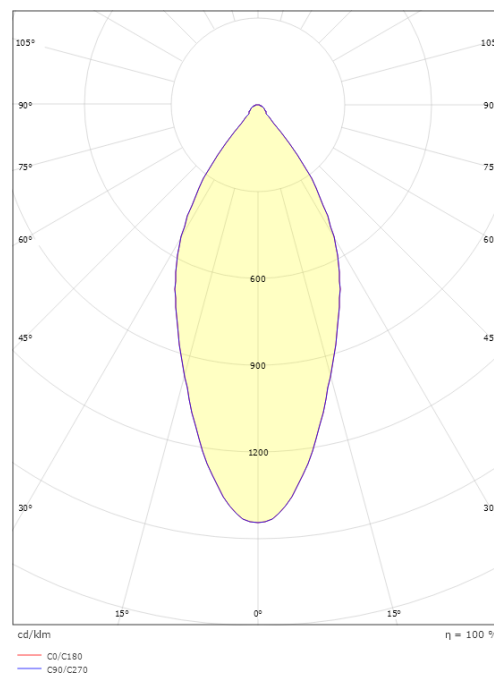

Lichttechnik

Leuchtmittel: LED
Lichtstrom (lm): 550lm
Lichtausbeute: 69 lm/W
Lichtfarbe: 2000-2800K
Farbwiedergabeindex: Ra 98
MacAdams Faktor: SDCM: 3
Lebensdauer: L90/B10>50.000
Lichtverteilung: Direkt
Optik: Glas klar
Abstrahlwinkel: 42°
UGR: UGR<19

Montage/Anschluss

Montage: Einbau, Innen / Außen
Anschluss: 5 pol Linect / Anschlussklemme

Größe

Höhe (mm) H: 53
Abdeckmaß (mm) D: 94
Lochmaß (mm): 83
Einbautiefe (mm): 51
Abstand zu brennbaren Materialien (mm): 0mm
Gewicht (kg) brutto/netto: 0.7 / 0.58

Verpackung

Verpackungsmaße (mm): 110 x 110 x 110

7 0 2 1 9 8 9 0 3 2 3 1 1