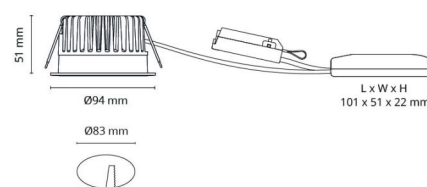

### Montage/Anschluss

Montage: Einbau, Innen / Außen  
Anschluss: 5 pol Linect / Anschlussklemme

### Größe

Höhe (mm) H: 53  
Abdeckmaß (mm) D: 94  
Lochmaß (mm): 83  
Einbautiefe (mm): 51  
Abstand zu brennbaren Materialien (mm): 0mm  
Gewicht (kg) brutto/netto: 0.7 / 0.58

### Verpackung

Verpackungsmaße (mm): 110 x 110 x 110

7 0 2 1 9 8 9 0 3 2 3 1 1