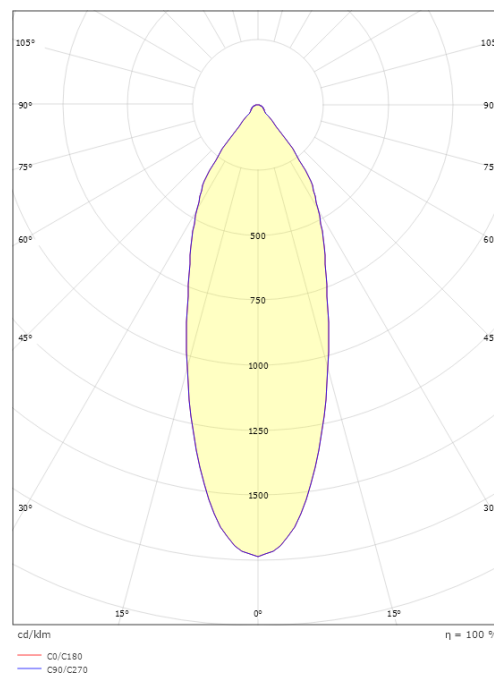

Soft IsoSafe DimToWarm

Soft IsoSafe DimToWarm Weiss 550lm 2000-2800K Ra 98 DALI

Artikelnummer: 903231
EAN: 7021989032311

Elektrisch

Leistung: 7W
System wattage: 8W
Spannung: 220-240V
Max. Leuchten pro Leitungsschutzschalter: B10: 105, B16: 168, C10: 105, C16: 168

Lichttechnik

Leuchtmittel: LED
Lichtstrom (lm): 550lm
Lichtausbeute: 69 lm/W
Lichtfarbe: 2000-2800K
Farbwiedergabeindex: Ra 98
MacAdams Faktor: SDCM: 3
Lebensdauer: L90/B10 > 50.000
Lichtverteilung: Direkt
Optik: Glas klar
Abstrahlwinkel: 42°
UGR: UGR < 19

Steuerung/Dimmen

Typ: DALI

Schutzklasse

Schutzklasse: Klasse II
IP Klasse: IP54

Richtlinien

Lichtquelle mit Energieeffizienzklasse: F
Breeam: Erfüllt HEA 01 für flickerfreie Beleuchtung

Materialien und Ausführung

Gehäuse: Aluminium
Farbe: Weiß-matt (RAL 9003)
Werkstoff der Abdeckung: Gehärtetes Glas

Montage/Anschluss

Montage: Einbau, Innen / Außen
Anschluss: 5 pol Linect / Anschlussklemme

Größe

Höhe (mm) H: 53
Abdeckmaß (mm) D: 94
Lochmaß (mm): 83
Einbautiefe (mm): 51
Abstand zu brennbaren Materialien (mm): 0mm
Gewicht (kg) brutto/netto: 0.7 / 0.58

Verpackung

Verpackungsmaße (mm): 110 x 110 x 110

7 0 2 1 9 8 9 0 3 2 3 1 1