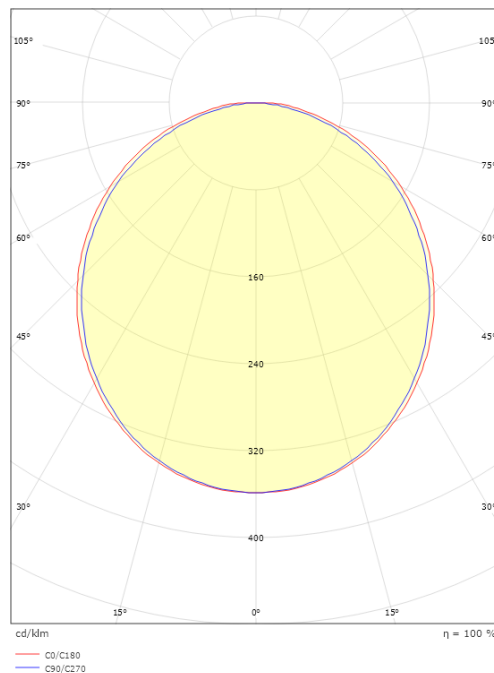

SlimLine Pro

SlimLine Pro 170 Schwarz 280lm 2700K Ra>90

Artikelnummer: 391276
EAN: 7021983912763

Elektrisch

System wattage: 1.9W
Spannung: 24V

Lichttechnik

Leuchtmittel: LED
Lichtstrom (lm): 280lm
Lichtausbeute: 147 lm/W
Lichtfarbe: 2700K
Farbwiedergabeindex: Ra>90
MacAdams Faktor: SDCM: 3
Lebensdauer: L70/B50>50.000
Lichtverteilung: Direkt
Optik: Opal
Abstrahlwinkel: 110°
Photobiologische Sicherheit: RG 0

Montage: Anbau, Innen
Modul: 170

Größe

Länge (mm) L: 170
Breite (mm) W: 17
Höhe (mm) H: 7
Gewicht (kg) brutto/netto: 0.04 / 0.026

Verpackung

Verpackungsmaße (mm): 240 x 21 x 11

7 0 2 1 9 8 3 9 1 2 7 6 3