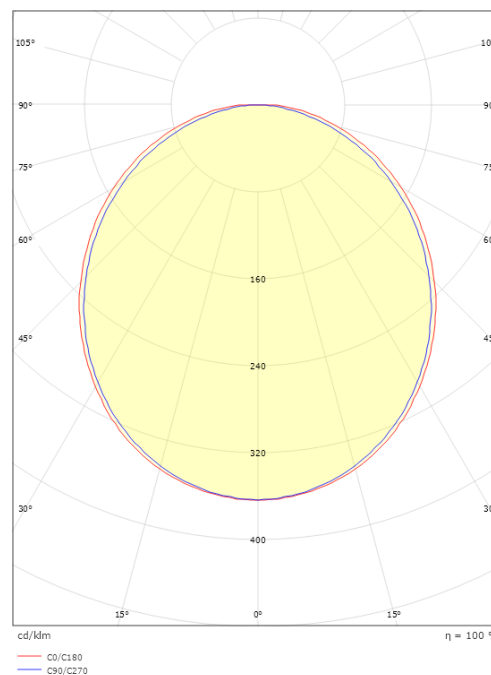

SlimLine Pro

SlimLine Pro 570 Schwarz 830lm 3000K Ra>90

Artikelnummer: 391273
EAN: 7021983912732

Elektrisch

System wattage: 6.5W
Spannung: 24V

Lichttechnik

Leuchtmittel: LED
Lichtstrom (lm): 830lm
Lichtausbeute: 128 lm/W
Lichtfarbe: 3000K
Farbwiedergabeindex: Ra>90
MacAdams Faktor: SDCM: 3
Lebensdauer: L70/B50>50.000
Lichtverteilung: Direkt
Optik: Opal
Abstrahlwinkel: 110°
Photobiologische Sicherheit: RG 0

Montage: Anbau, Innen
Modul: 570

Größe

Länge (mm) L: 570
Breite (mm) W: 17
Höhe (mm) H: 7
Gewicht (kg) brutto/netto: 0.113 / 0.093

Verpackung

Verpackungsmaße (mm): 618 x 21 x 11

7 0 2 1 9 8 3 9 1 2 7 3 2