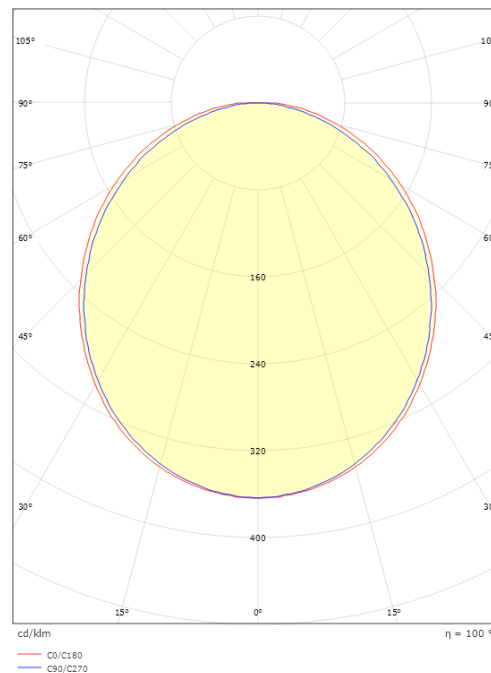

SlimLine Pro

SlimLine Pro 570 Schwarz 830lm 3000K Ra>90

Artikelnummer: 391273
EAN: 7021983912732

Elektrisch

System wattage: 6.5W
Spannung: 24V

Lichttechnik

Leuchtmittel: LED
Lichtstrom (lm): 830lm
Lichtausbeute: 128 lm/W
Lichtfarbe: 3000K
Farbwiedergabeindex: Ra>90
MacAdams Faktor: SDCM: 3
Lebensdauer: L70/B50>50.000
Lichtverteilung: Direkt
Optik: Opal
Abstrahlwinkel: 110°
Photobiologische Sicherheit: RG 0

Montage: Anbau, Innen
Modul: 570

Größe

Länge (mm) L: 570
Breite (mm) W: 17
Höhe (mm) H: 7
Gewicht (kg) brutto/netto: 0.113 / 0.093

Verpackung

Verpackungsmaße (mm): 618 x 21 x 11

7 0 2 1 9 8 3 9 1 2 7 3 2