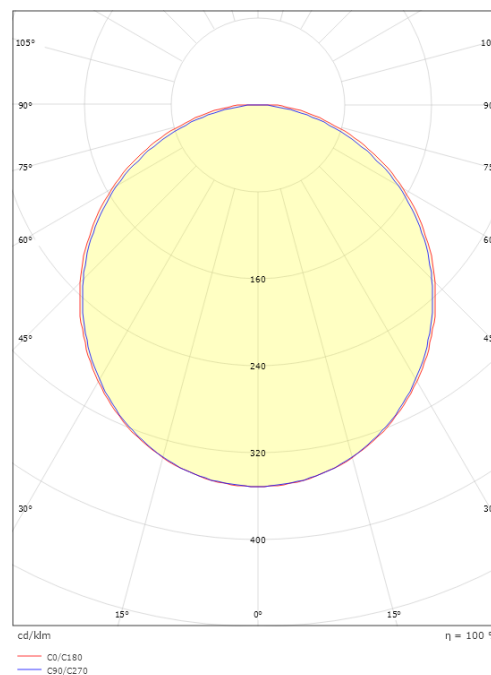

SlimLine Pro

SlimLine Pro 170 Weiss 310lm 3000K Ra>90

Artikelnummer: 391253
EAN: 7021983912534

Elektrisch

System wattage: 1.9W
Spannung: 24V

Lichttechnik

Leuchtmittel: LED
Lichtstrom (lm): 310lm
Lichtausbeute: 163 lm/W
Lichtfarbe: 3000K
Farbwiedergabeindex: Ra>90
MacAdams Faktor: SDCM: 3
Lebensdauer: L70/B50>50.000
Lichtverteilung: Direkt
Optik: Opal
Abstrahlwinkel: 110°
Photobiologische Sicherheit: RG 0

Schutzklasse

Schutzklasse: Klasse III
IP Klasse: IP20

Richtlinien

Energieeffizienzklasse: F

Materialien und Ausführung

Gehäuse: Aluminium
Farbe: Weiss
Werkstoff der Abdeckung: Polycarbonat (PC)

Montage/Anschluss

Montage: Anbau, Innen
Modul: 170

Größe

Länge (mm) L: 170
Breite (mm) W: 17
Höhe (mm) H: 7
Gewicht (kg) brutto/netto: 0.04 / 0.026

Verpackung

Verpackungsmaße (mm): 240 x 21 x 11

7 0 2 1 9 8 3 9 1 2 5 3 4