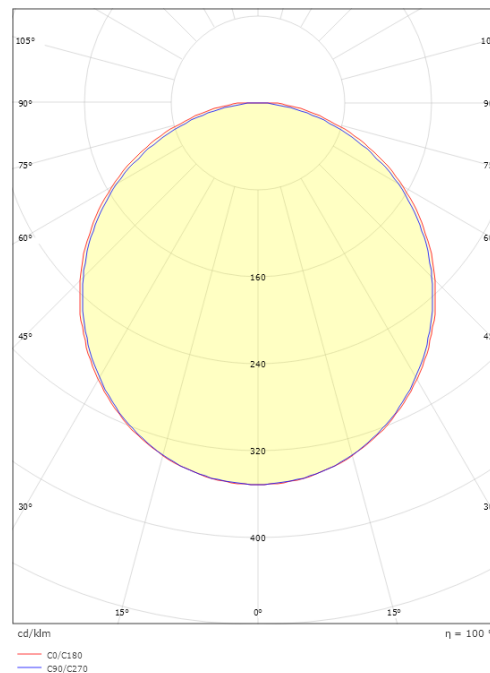

SlimLine Pro

SlimLine Pro 170 Weiss 310lm 3000K Ra>90

Artikelnummer: 391253
EAN: 7021983912534

Elektrisch

System wattage: 1.9W
Spannung: 24V

Lichttechnik

Leuchtmittel: LED
Lichtstrom (lm): 310lm
Lichtausbeute: 163 lm/W
Lichtfarbe: 3000K
Farbwiedergabeindex: Ra>90
MacAdams Faktor: SDCM: 3
Lebensdauer: L70/B50>50.000
Lichtverteilung: Direkt
Optik: Opal
Abstrahlwinkel: 110°
Photobiologische Sicherheit: RG 0

Montage: Anbau, Innen
Modul: 170

Größe

Länge (mm) L: 170
Breite (mm) W: 17
Höhe (mm) H: 7
Gewicht (kg) brutto/netto: 0.04 / 0.026

Verpackung

Verpackungsmaße (mm): 240 x 21 x 11

7 0 2 1 9 8 3 9 1 2 5 3 4