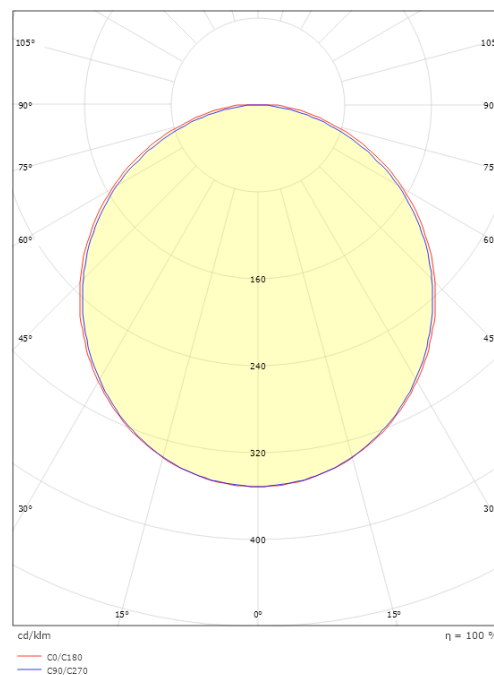

SlimLine Pro

SlimLine Pro 170 Weiss 310lm 3000K Ra>90

Artikelnummer: 391253
EAN: 7021983912534

Elektrisch

System wattage: 1.9W
Spannung: 24V

Lichttechnik

Leuchtmittel: LED
Lichtstrom (lm): 310lm
Lichtausbeute: 163 lm/W
Lichtfarbe: 3000K
Farbwiedergabeindex: Ra>90
MacAdams Faktor: SDCM: 3
Lebensdauer: L70/B50>50.000
Lichtverteilung: Direkt
Optik: Opal
Abstrahlwinkel: 110°
Photobiologische Sicherheit: RG 0

Montage: Anbau, Innen
Modul: 170

Größe

Länge (mm) L: 170
Breite (mm) W: 17
Höhe (mm) H: 7
Gewicht (kg) brutto/netto: 0.04 / 0.026

Verpackung

Verpackungsmaße (mm): 240 x 21 x 11

7 0 2 1 9 8 3 9 1 2 5 3 4