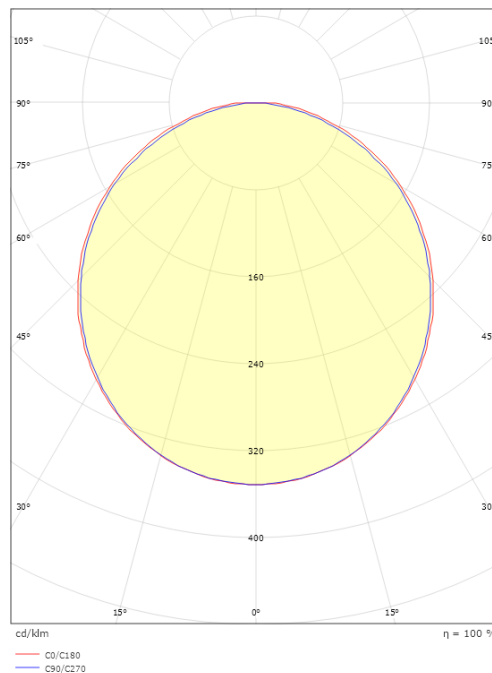

SlimLine Pro

SlimLine Pro 170 Weiss 310lm 2700K Ra>90

Artikelnummer: 391252
EAN: 7021983912527

Elektrisch

System wattage: 1.9W
Spannung: 24V

Lichttechnik

Leuchtmittel: LED
Lichtstrom (lm): 310lm
Lichtausbeute: 163 lm/W
Lichtfarbe: 2700K
Farbwiedergabeindex: Ra>90
MacAdams Faktor: SDCM: 3
Lebensdauer: L70/B50>50.000
Lichtverteilung: Direkt
Optik: Opal
Abstrahlwinkel: 110°

Größe

Länge (mm) L: 170
Breite (mm) W: 17
Höhe (mm) H: 7
Gewicht (kg) brutto/netto: 0.04 / 0.026

Verpackung

Verpackungsmaße (mm): 240 x 21 x 11

7 021983912527