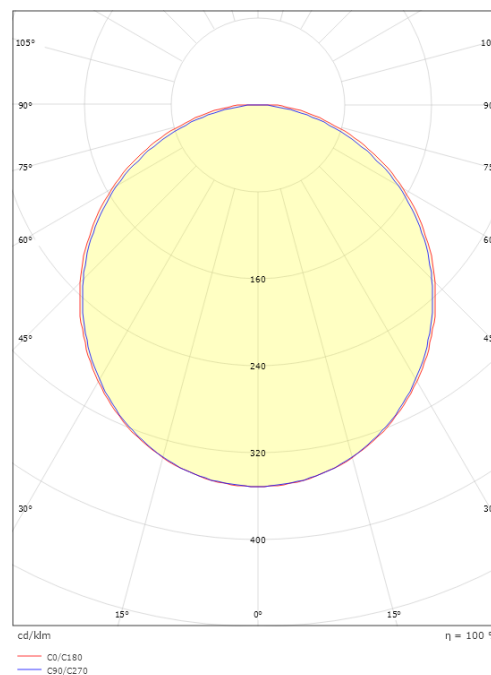

SlimLine Pro

SlimLine Pro 170 Weiss 310lm 2700K Ra>90

Artikelnummer: 391252
EAN: 7021983912527

Elektrisch

System wattage: 1.9W
Spannung: 24V

Lichttechnik

Leuchtmittel: LED
Lichtstrom (lm): 310lm
Lichtausbeute: 163 lm/W
Lichtfarbe: 2700K
Farbwiedergabeindex: Ra>90
MacAdams Faktor: SDCM: 3
Lebensdauer: L70/B50>50.000
Lichtverteilung: Direkt
Optik: Opal
Abstrahlwinkel: 110°

Größe

Länge (mm) L: 170
Breite (mm) W: 17
Höhe (mm) H: 7
Gewicht (kg) brutto/netto: 0.04 / 0.026

Verpackung

Verpackungsmaße (mm): 240 x 21 x 11

7 0 2 1 9 8 3 9 1 2 5 2 7