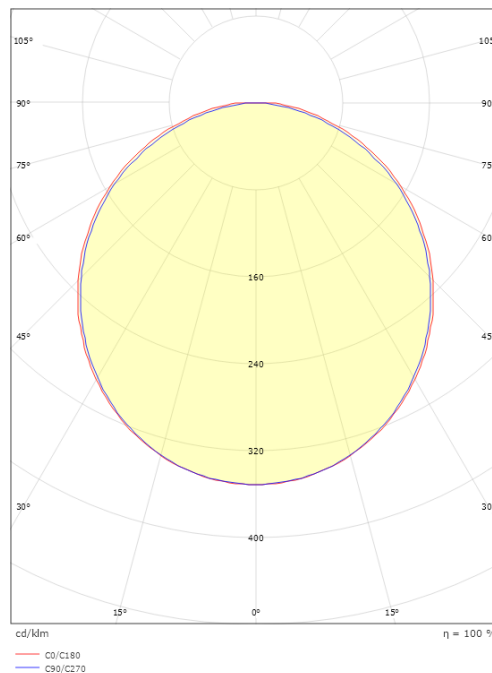

SlimLine Pro

SlimLine Pro 170 Weiss 310lm 2700K Ra>90

Artikelnummer: 391252
EAN: 7021983912527

Elektrisch

System wattage: 1.9W
Spannung: 24V

Lichttechnik

Leuchtmittel: LED
Lichtstrom (lm): 310lm
Lichtausbeute: 163 lm/W
Lichtfarbe: 2700K
Farbwiedergabeindex: Ra>90
MacAdams Faktor: SDCM: 3
Lebensdauer: L70/B50>50.000
Lichtverteilung: Direkt
Optik: Opal
Abstrahlwinkel: 110°
Photobiologische Sicherheit: RG 0

Schutzklasse

Schutzklasse: Klasse III
IP Klasse: IP20

Richtlinien

Energieeffizienzklasse: F

Materialien und Ausführung

Gehäuse: Aluminium
Farbe: Weiss
Werkstoff der Abdeckung: Polycarbonat (PC)

Montage/Anschluss

Montage: Anbau, Innen
Modul: 170

Größe

Länge (mm) L: 170
Breite (mm) W: 17
Höhe (mm) H: 7
Gewicht (kg) brutto/netto: 0.04 / 0.026

Verpackung

Verpackungsmaße (mm): 240 x 21 x 11

7 0 2 1 9 8 3 9 1 2 5 2 7