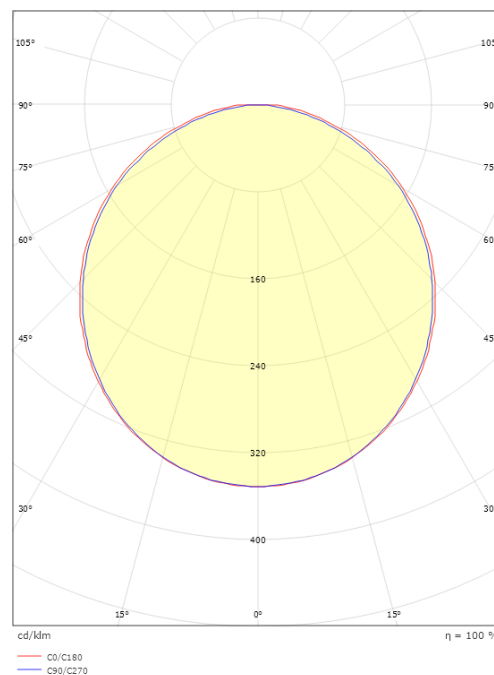

SlimLine Pro

SlimLine Pro 170 Weiss 310lm 2700K Ra>90

Artikelnummer: 391252
EAN: 7021983912527

Elektrisch

System wattage: 1.9W
Spannung: 24V

Lichttechnik

Leuchtmittel: LED
Lichtstrom (lm): 310lm
Lichtausbeute: 163 lm/W
Lichtfarbe: 2700K
Farbwiedergabeindex: Ra>90
MacAdams Faktor: SDCM: 3
Lebensdauer: L70/B50>50.000
Lichtverteilung: Direkt
Optik: Opal
Abstrahlwinkel: 110°
Photobiologische Sicherheit: RG 0

Schutzklasse

Schutzklasse: Klasse III
IP Klasse: IP20

Richtlinien

Energieeffizienzklasse: F

Materialien und Ausführung

Gehäuse: Aluminium
Farbe: Weiss
Werkstoff der Abdeckung: Polycarbonat (PC)

Montage/Anschluss

Montage: Anbau, Innen
Modul: 170

Größe

Länge (mm) L: 170
Breite (mm) W: 17
Höhe (mm) H: 7
Gewicht (kg) brutto/netto: 0.04 / 0.026

Verpackung

Verpackungsmaße (mm): 240 x 21 x 11

7 0 2 1 9 8 3 9 1 2 5 2 7