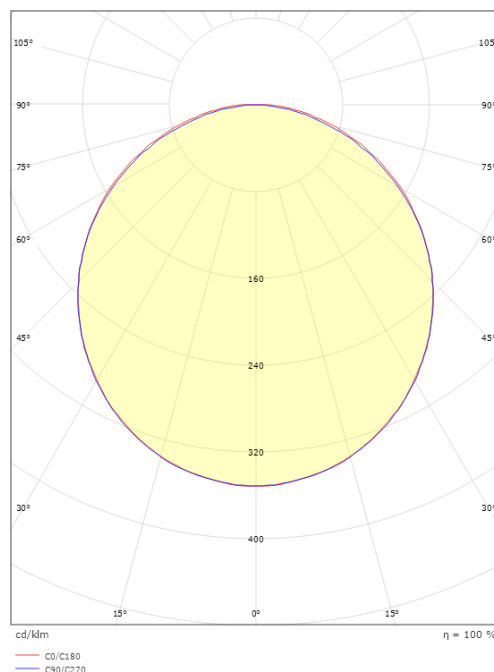

SlimLine Pro

SlimLine Pro 570 Weiss 970lm 4000K Ra>90

Artikelnummer: 391248
EAN: 7021983912480

Elektrisch

System wattage: 6.5W
Spannung: 24V

Lichttechnik

Leuchtmittel: LED
Lichtstrom (lm): 970lm
Lichtausbeute: 149 lm/W
Lichtfarbe: 4000K
Farbwiedergabeindex: Ra>90
MacAdams Faktor: SDCM: 3
Lebensdauer: L70/B50>50.000
Lichtverteilung: Direkt
Optik: Opal
Abstrahlwinkel: 110°
Photobiologische Sicherheit: RG 0

Montage: Anbau, Innen
Modul: 570

Größe

Länge (mm) L: 570
Breite (mm) W: 17
Höhe (mm) H: 7
Gewicht (kg) brutto/netto: 0.113 / 0.093

Verpackung

Verpackungsmaße (mm): 618 x 21 x 11

7 0 2 1 9 8 3 9 1 2 4 8 0