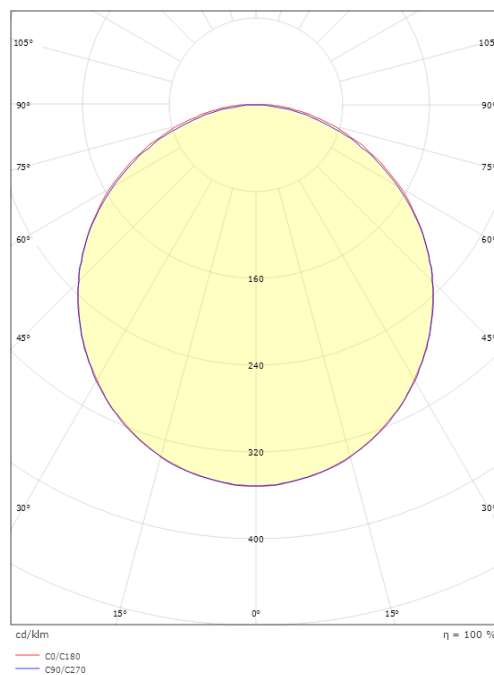

SlimLine Pro

SlimLine Pro 570 Weiss 970lm 4000K Ra>90

Artikelnummer: 391248
EAN: 7021983912480

Elektrisch

System wattage: 6.5W
Spannung: 24V

Lichttechnik

Leuchtmittel: LED
Lichtstrom (lm): 970lm
Lichtausbeute: 149 lm/W
Lichtfarbe: 4000K
Farbwiedergabeindex: Ra>90
MacAdams Faktor: SDCM: 3
Lebensdauer: L70/B50>50.000
Lichtverteilung: Direkt
Optik: Opal
Abstrahlwinkel: 110°
Photobiologische Sicherheit: RG 0

Montage: Anbau, Innen
Modul: 570

Größe

Länge (mm) L: 570
Breite (mm) W: 17
Höhe (mm) H: 7
Gewicht (kg) brutto/netto: 0.113 / 0.093

Verpackung

Verpackungsmaße (mm): 618 x 21 x 11

7 0 2 1 9 8 3 9 1 2 4 8 0