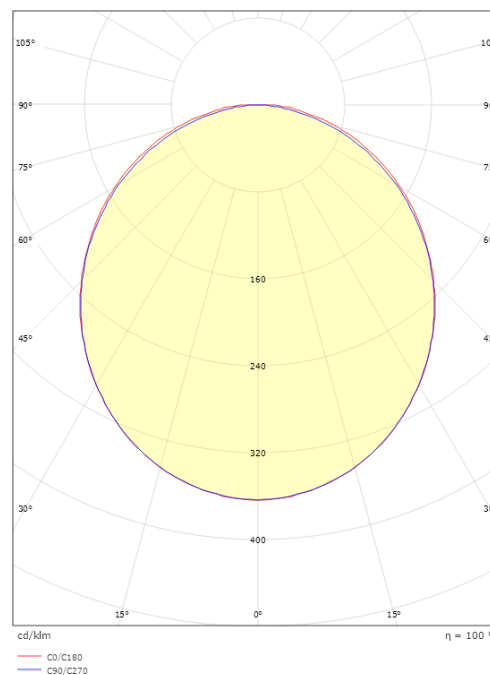

SlimLine Pro

SlimLine Pro 570 Weiss 920lm 3000K Ra>90

Artikelnummer: 391236
EAN: 7021983912367

Elektrisch

System wattage: 6.5W
Spannung: 24V

Lichttechnik

Leuchtmittel: LED
Lichtstrom (lm): 920lm
Lichtausbeute: 142 lm/W
Lichtfarbe: 3000K
Farbwiedergabeindex: Ra>90
MacAdams Faktor: SDCM: 3
Lebensdauer: L70/B50>50.000
Lichtverteilung: Direkt
Optik: Opal
Abstrahlwinkel: 110°
UGR: UGR>28
Photobiologische Sicherheit: RG 0

Montage: Anbau, Innen
Modul: 570

Größe

Länge (mm) L: 570
Breite (mm) W: 17
Höhe (mm) H: 7
Gewicht (kg) brutto/netto: 0.113 / 0.093

Verpackung

Verpackungsmaße (mm): 618 x 21 x 11

7 0 2 1 9 8 3 9 1 2 3 6 7