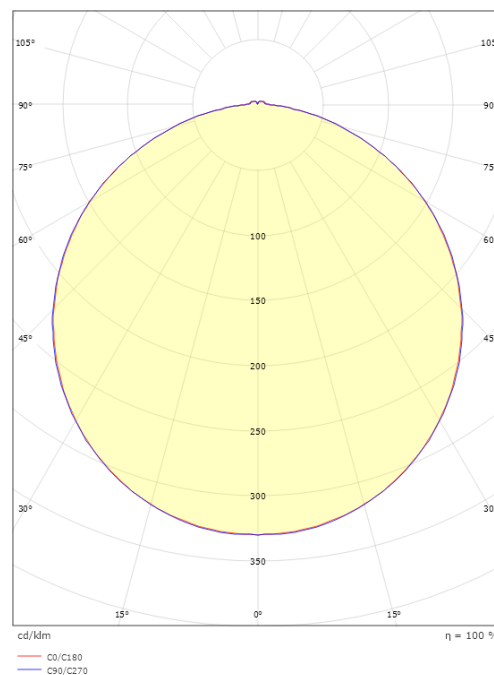

Sidewalk

Sidewalk 2000 Graphit 1250lm 3000K Ra>80 On/Off

Artikelnummer: 623839
EAN: 7021986238396

Elektrisch

System wattage: 19W
Spannung: 220-240V

Lichttechnik

Leuchtmittel: LED
Lichtstrom (lm): 1250lm
Lichtausbeute: 66 lm/W
Lichtfarbe: 3000K
Farbwiedergabeindex: Ra>80
MacAdams Faktor: SDCM: 3
Lebensdauer: L70/B50>100.000
Lichtverteilung: Direkt
Optik: Opal
Abstrahlwinkel: 110°

Montage/Anschluss

Montage: Anbau, Innen / Außen
Modul: 2000
Anschluss: Anschlussklemme

Größe

Länge (mm) L: 300
Breite (mm) W: 300
Höhe (mm) H: 87
Gewicht (kg) brutto/netto: 3.588 / 3

Verpackung

Verpackungsmaße (mm): 310 x 310 x 100

7 0 2 1 9 8 6 2 3 8 3 9 6