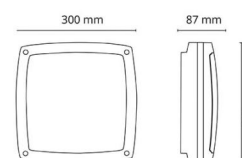

Montage/Anschluss

Montage: Anbau, Innen / Außen
Modul: 2000
Anschluss: Anschlussklemme

Größe

Länge (mm) L: 300
Breite (mm) W: 300
Höhe (mm) H: 87
Gewicht (kg) brutto/netto: 3.588 / 3

Verpackung

Verpackungsmaße (mm): 310 x 310 x 100