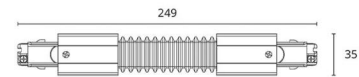

Materialien und Ausführung

Gehäuse: Polycarbonat (PC)
Farbe: Schwarz (RAL 9004)

Montage/Anschluss

Montage: Anbau, Innen

Größe

Länge (mm) L: 249
Breite (mm) W: 35
Höhe (mm) H: 32
Gewicht (kg) brutto/netto: 0.192 / 0.16

Verpackung

Verpackungsmaße (mm): 249 x 35 x 32

7 0 2 1 9 8 3 1 4 4 3 7 9