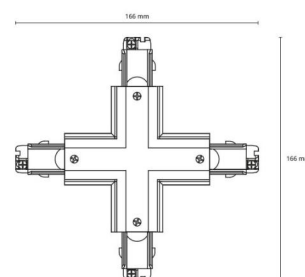

Materialien und Ausführung

Gehäuse: Polycarbonat (PC)
Farbe: Schwarz (RAL 9004)

Montage/Anschluss

Montage: Anbau, Innen

Größe

Länge (mm) L: 166
Breite (mm) W: 166
Höhe (mm) H: 32
Gewicht (kg) brutto/netto: 0.274 / 0.23

Verpackung

Verpackungsmaße (mm): 166 x 166 x 36

7 0 2 1 9 8 3 1 4 4 3 5 5