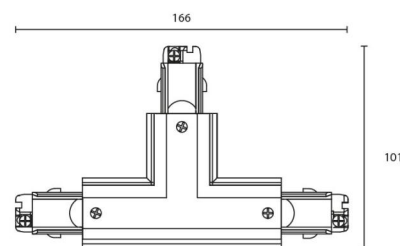

### Montage/Anschluss

Montage: Anbau, Innen

### Größe

Länge (mm) L: 166  
Breite (mm) W: 101  
Höhe (mm) H: 32  
Gewicht (kg) brutto/netto: 0.223 / 0.186

### Verpackung

Verpackungsmaße (mm): 166 x 101 x 36

7 0 2 1 9 8 3 1 4 4 3 4 8