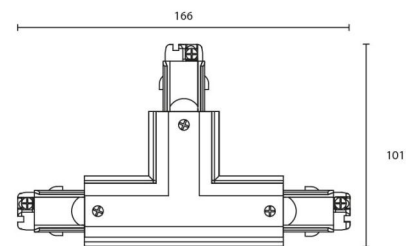

Materialien und Ausführung

Gehäuse: Polycarbonat (PC)
Farbe: Schwarz (RAL 9004)

Montage/Anschluss

Montage: Anbau, Innen

Größe

Länge (mm) L: 166
Breite (mm) W: 101
Höhe (mm) H: 32
Gewicht (kg) brutto/netto: 0.223 / 0.186

Verpackung

Verpackungsmaße (mm): 166 x 101 x 36

7 0 2 1 9 8 3 1 4 4 3 3 1