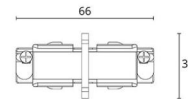

Materialien und Ausführung

Gehäuse: Polycarbonat (PC)
Farbe: Schwarz (RAL 9004)

Montage/Anschluss

Montage: Anbau, Innen

Größe

Länge (mm) L: 66
Breite (mm) W: 35
Gewicht (kg) brutto/netto: 0.036 / 0.016

Verpackung

Verpackungsmaße (mm): 66 x 35 x 36

7 0 2 1 9 8 3 1 4 4 2 9 4