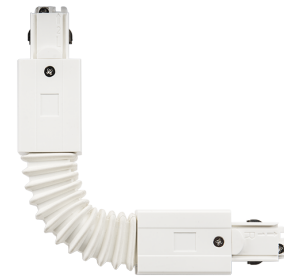

Shoptline Weiss Verbinder, Flexibel

Artikelnummer: 312437
EAN: 7021983124371

Elektrisch

Spannung: 220-240V

Schutzklasse

Schutzklasse: Klasse I

Richtlinien

BVB: Ja

Materialien und Ausführung

Gehäuse: Polycarbonat (PC)
Farbe: Weiss (RAL 9003)

Montage/Anschluss

Montage: Anbau, Innen

Größe

Länge (mm) L: 249
Breite (mm) W: 35
Höhe (mm) H: 32
Gewicht (kg) brutto/netto: 0.192 / 0.16

Verpackung

Verpackungsmaße (mm): 249 x 35 x 32

7 0 2 1 9 8 3 1 2 4 3 7 1