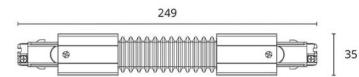

Materialien und Ausführung

Gehäuse: Polycarbonat (PC)
Farbe: Weiss (RAL 9003)

Montage/Anschluss

Montage: Anbau, Innen

Größe

Länge (mm) L: 249
Breite (mm) W: 35
Höhe (mm) H: 32
Gewicht (kg) brutto/netto: 0.192 / 0.16

Verpackung

Verpackungsmaße (mm): 249 x 35 x 32

7 0 2 1 9 8 3 1 2 4 3 7 1