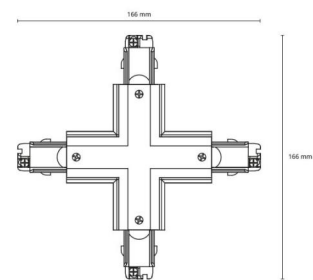

Materialien und Ausführung

Gehäuse: Polycarbonat (PC)
Farbe: Weiss (RAL 9003)

Montage/Anschluss

Montage: Anbau, Innen

Größe

Länge (mm) L: 166
Breite (mm) W: 166
Höhe (mm) H: 32
Gewicht (kg) brutto/netto: 0.274 / 0.23

Verpackung

Verpackungsmaße (mm): 166 x 166 x 36

7 0 2 1 9 8 3 1 2 4 3 5 7