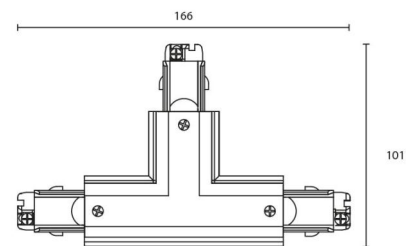

### Montage/Anschluss

Montage: Anbau, Innen

### Größe

Länge (mm) L: 166  
Breite (mm) W: 101  
Höhe (mm) H: 32  
Gewicht (kg) brutto/netto: 0.223 / 0.186

### Verpackung

Verpackungsmaße (mm): 166 x 101 x 36

7 0 2 1 9 8 3 1 2 4 3 4 0