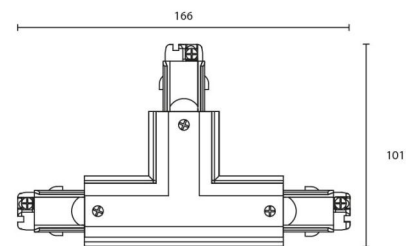

Shoptline Weiss T Verbinder links, umkehrbar

Artikelnummer: 312433
EAN: 7021983124333

Elektrisch

Spannung: 220-240V

Schutzklasse

Schutzklasse: Klasse I

Richtlinien

BVB: Ja

Materialien und Ausführung

Gehäuse: Polycarbonat (PC)
Farbe: Weiss (RAL 9003)

Montage/Anschluss

Montage: Anbau, Innen

Größe

Länge (mm) L: 166
Breite (mm) W: 101
Höhe (mm) H: 32
Gewicht (kg) brutto/netto: 0.223 / 0.186

Verpackung

Verpackungsmaße (mm): 166 x 101 x 36

7 0 2 1 9 8 3 1 2 4 3 3 3