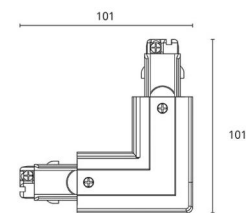

### Montage/Anschluss

Montage: Anbau, Innen

### Größe

Länge (mm) L: 101  
Breite (mm) W: 101  
Höhe (mm) H: 32  
Gewicht (kg) brutto/netto: 0.154 / 0.13

### Verpackung

Verpackungsmaße (mm): 101 x 101 x 32

7 0 2 1 9 8 3 1 2 4 3 2 6