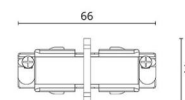

### Montage/Anschluss

Montage: Anbau, Innen

### Größe

Länge (mm) L: 66  
Breite (mm) W: 35  
Höhe (mm) H: 36  
Gewicht (kg) brutto/netto: 0.036 / 0.016

### Verpackung

Verpackungsmaße (mm): 66 x 35 x 36

7 0 2 1 9 8 3 1 2 4 2 9 6