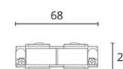

Materialien und Ausführung

Gehäuse: Polycarbonat (PC)

Farbe: Weiss (RAL 9003)

Montage/Anschluss

Montage: Anbau, Innen

Größe

Länge (mm) L: 68

Breite (mm) W: 20

Höhe (mm) H: 36

Gewicht (kg) brutto/netto: 0.049 / 0.029

Verpackung

Verpackungsmaße (mm): 68 x 20 x 36

7 0 2 1 9 8 3 1 2 4 2 8 9