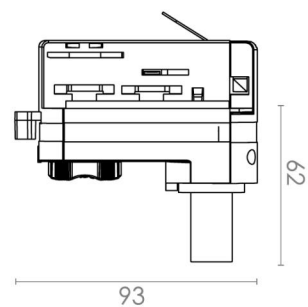

### Montage/Anschluss

Montage: Anbau, Innen

### Größe

Länge (mm) L: 113  
Breite (mm) W: 32  
Höhe (mm) H: 52  
Gewicht (kg) brutto/netto: 0.062 / 0.062

### Verpackung

Verpackungsmaße (mm): 113 x 32 x 52

7 0 2 1 9 8 3 1 2 5 3 3 0