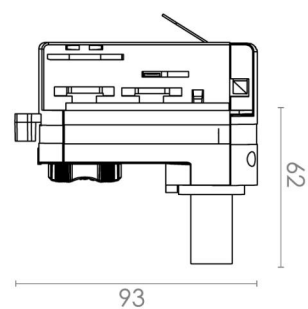

Länge (mm) L: 113

Breite (mm) W: 32

Höhe (mm) H: 52

Gewicht (kg) brutto/netto: 0.062 / 0.062

Verpackung

Verpackungsmaße (mm): 113 x 32 x 52

7 0 2 1 9 8 3 1 2 5 3 3 0