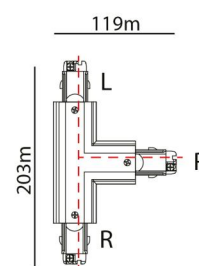

### Montage/Anschluss

Montage: Anbau, Innen

### Größe

Länge (mm) L: 203

Breite (mm) W: 119

Höhe (mm) H: 34

Gewicht (kg) brutto/netto: 0.198 / 0.198

### Verpackung

Verpackungsmaße (mm): 203 x 119 x 34

7 0 2 1 9 8 3 1 2 5 2 7 9