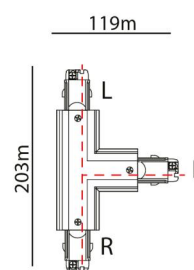

### Montage/Anschluss

Montage: Anbau, Innen

### Größe

Länge (mm) L: 203

Breite (mm) W: 119

Höhe (mm) H: 34

Gewicht (kg) brutto/netto: 0.198 / 0.198

### Verpackung

Verpackungsmaße (mm): 203 x 119 x 34

7 0 2 1 9 8 3 1 2 5 2 3 1