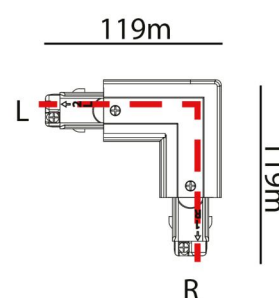

Farbe: Schwarz (RAL 9004)

Montage/Anschluss

Montage: Anbau, Innen

Größe

Länge (mm) L: 119

Breite (mm) W: 119

Höhe (mm) H: 32

Gewicht (kg) brutto/netto: 0.13 / 0.125

Verpackung

Verpackungsmaße (mm): 119 x 119 x 32

7 0 2 1 9 8 3 1 2 5 1 9 4